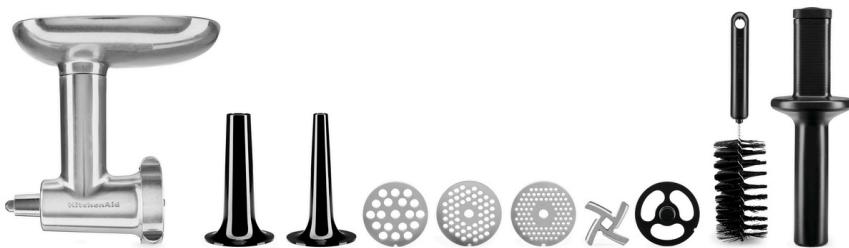

## Fleischwolf Alu II für KitchenAid

### Beschreibung

Komplettsatz für die KitchenAid: drei Lochscheiben (3, 4,5 und 8 mm), Messer, zwei Wurstfüllhörner und Reinigungsbürste – alles für die eigene Fleischverarbeitung. Aufsatztablett aus Aluminium und Edelstahl, lebensmittelecht. Passt zu allen KitchenAid-Modellen. Für Restaurants, die auf frische Eigenproduktion setzen.

### Features

- Set bestehend aus:
  - 1 Aufsatztablett
  - 1 Lochscheibe 3 mm
  - 1 Lochscheibe 4,5 mm
  - 1 Lochscheibe 8 mm
  - 1 Messer
  - 1 Wurstfüllhorn 9,5 mm
  - 1 Wurstfüllhorn 19 mm
  - 1 Stopfer
  - 1 Reinigungsbürste
- Farbe: Silber
- Passend zur KitchenAid: Alle Modelle aus unserem Sortiment
- Material: Aluminium  
Edelstahl  
Kunststoff
- Wichtiger Hinweis: -
- Maße: B 140 x T 220 x H 225 mm
- Gewicht: 1,2 kg