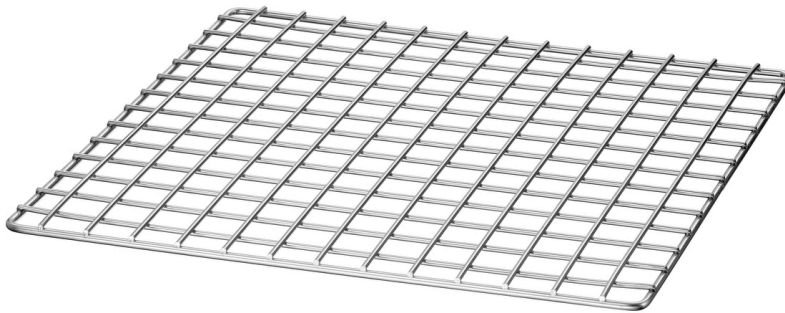

## Spülrost TS 665 R

- ▶ Ausgelegt für:
  - ✓ Das Spülen von Töpfe, Pfannen, Fleischerkisten etc.

- ▶ Maße: 660 x 550 mm

### Beschreibung

Die ideale Abstellfläche für sperrige Spülgüter wie Töpfe, Pfannen oder auch Fleischerkisten. Der Spülrost ermöglicht ein unkompliziertes Spülen ohne Verkanten oder Verhaken.

### Features

- Ausgelegt für: Das Spülen von besonders großen Behältnissen (Töpfe, Schüsseln, Fleischerkisten)
- Material: CNS 18/10
- Wichtiger Hinweis: -
- Maße: B 660 x T 550 x H 15 mm
- Gewicht: 2,7 kg

### Tablettkorb TS

CNS  
18/10

- Innenhöhe: 195 mm
- Korbgröße: 300 x 465 mm
- Anzahl Fächer: 8
- Ausführung: Tablethalterungen
- Geeignet für: Tablets  
Backbleche  
Schneidbretter

Art.-Nr. 110691  
GTIN 4015613737676