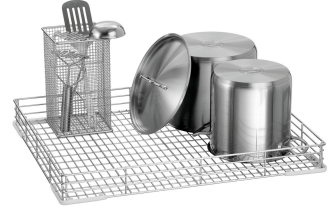

## Universalkorb TS 665 R

- ▶ Korbgröße: 665 x 550 mm
- ✓ Innenhöhe: 70 mm

- ▶ Geeignet für:
- ✓ Töpfe
- ✓ Pfannen
- ✓ GN-Behälter

### Beschreibung

Individuell nutzbarer Spülkorb aus Edelstahl für Töpfe, Pfannen oder GN-Behälter passend zur Tablettspülmaschine TS5500.

### Features

- Innenhöhe: 70 mm
- Stapelbar: Nein
- Korbgröße: 665 x 550 mm
- Anzahl Fächer: 1
- Farbe: Silber
- Ausführung: Eben
- Geeignet für: Töpfe  
Pfannen  
GN-Behälter
- Material: CNS 18/10
- Wichtiger Hinweis: -
- Maße: B 665 x T 550 x H 75 mm
- Gewicht: 2,5 kg

### Besteckköcher TS

CNS  
18/10

- Farbe: Silber
- Material: CNS 18/10
- Wichtiger Hinweis: -
- Maße: B 150 x T 150 x H 255 mm
- Gewicht: 0,52 kg

Art.-Nr. 110692  
GTIN 4015613737683