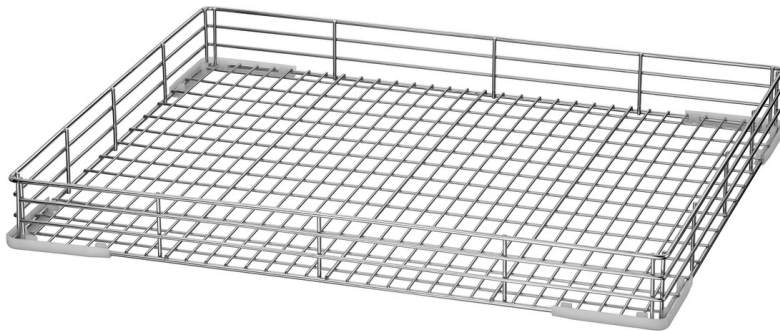

## Universalkorb TS 665 R

- ▶ Korbgröße: 665 x 550 mm
- ✓ Innenhöhe: 70 mm

- ▶ Geeignet für:
- ✓ Töpfe
- ✓ Pfannen
- ✓ GN-Behälter

### Beschreibung

Individuell nutzbarer Spülkorb aus Edelstahl für Töpfe, Pfannen oder GN-Behälter passend zur Tablettspülmaschine TS5500.

### Features

- Innenhöhe: 70 mm
- Stapelbar: Nein
- Korbgröße: 665 x 550 mm
- Anzahl Fächer: 1
- Farbe: Silber
- Ausführung: Eben
- Geeignet für: Töpfe  
Pfannen  
GN-Behälter
- Material: CNS 18/10
- Wichtiger Hinweis: -
- Maße: B 665 x T 550 x H 75 mm
- Gewicht: 2,5 kg

### Tablettkorb TS

CNS  
18/10

- Innenhöhe: 195 mm
- Korbgröße: 300 x 465 mm
- Anzahl Fächer: 8
- Ausführung: Tablethalterungen
- Geeignet für: Tablett  
Backbleche  
Schneidbretter

Art.-Nr. 110691  
GTIN 4015613737676