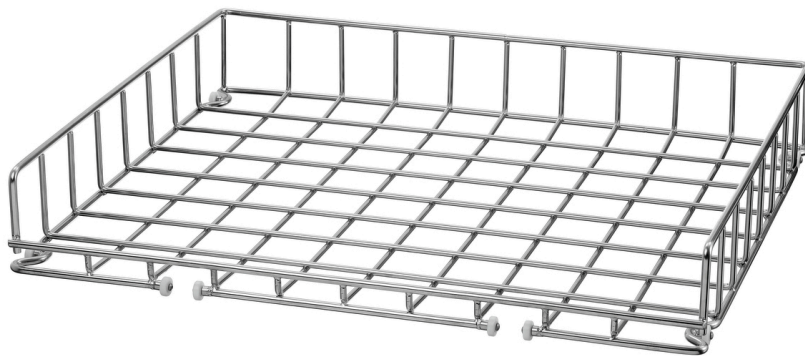

Universalkorb TS 850 R

▶ Korbgröße: 850 x 725 mm

✓ Innenhöhe: 125 mm

▶ Geeignet für:

✓ Töpfe

✓ Pfannen

✓ GN-Behälter

Beschreibung

Universalkorb passend zur Tablettspülmaschine TS8500 – Individuell nutzbarer Spülkorb aus Edelstahl für Töpfe, Pfannen oder GN-Behälter.

Features

- Innenhöhe: 125 mm
- Stapelbar: Nein
- Korbgröße: 850 x 725 mm
- Anzahl Fächer: 1
- Farbe: Silber
- Ausführung: Eben
- Geeignet für: Töpfe
Pfannen
GN-Behälter
- Material: CNS 18/10
- Wichtiger Hinweis: -
- Maße: B 850 x T 725 x H 135 mm
- Gewicht: 9,7 kg

Universalkorb TS 850 R Ergänzungsprodukte

Besteckköcher TS

CNS
18/10

- Farbe: Silber
- Material: CNS 18/10
- Wichtiger Hinweis: -
- Maße: B 150 x T 150 x H 255 mm
- Gewicht: 0,52 kg

Art.-Nr. 110692
GTIN 4015613737683