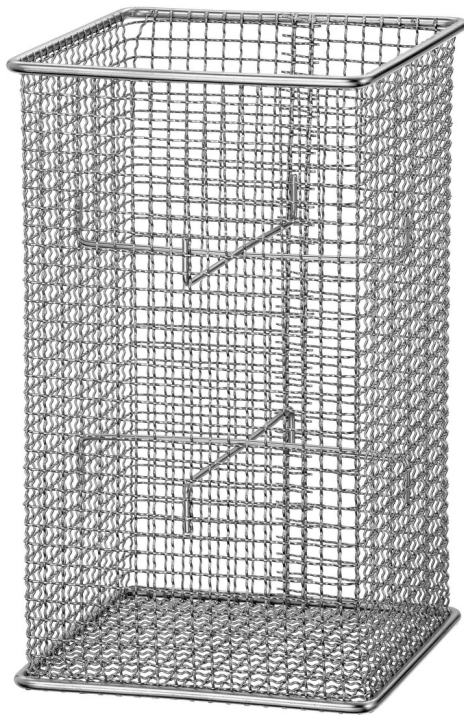

## Besteckköcher TS

- ▶ Besteckköcher mit viel Fassungsvermögen
- ✓ B 150 x T 150 mm

- ▶ Guter Halt für lange Bestecke und Kochutensilien
- ✓ Höhe 255 mm

### Beschreibung

Besteckköcher mit großem Volumen – Die extra hohe Ausführung sorgt für Stabilität und guten Halt auch bei langen Bestecken und Kochutensilien.

### Features

- Farbe: Silber
- Material: CNS 18/10
- Wichtiger Hinweis: -
- Maße: B 150 x T 150 x H 255 mm
- Gewicht: 0,52 kg

### Universalkorb TS 665 R

CNS  
18/10

- Innenhöhe: 70 mm
- Stapelbar: Nein
- Korbgröße: 665 x 550 mm
- Anzahl Fächer: 1
- Farbe: Silber
- Ausführung: Eben

Art.-Nr. 110690  
GTIN 4015613737669