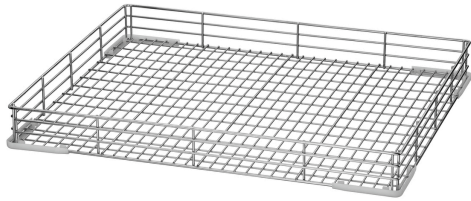

## Besteckköcher TS

- ▶ Besteckköcher mit viel Fassungsvermögen
- ✓ B 150 x T 150 mm

- ▶ Guter Halt für lange Bestecke und Kochutensilien
- ✓ Höhe 255 mm

### Beschreibung

Besteckköcher mit großem Volumen – Die extra hohe Ausführung sorgt für Stabilität und guten Halt auch bei langen Bestecken und Kochutensilien.

### Features

- Farbe: Silber
- Material: CNS 18/10
- Wichtiger Hinweis: -
- Maße: B 150 x T 150 x H 255 mm
- Gewicht: 0,52 kg

### Universalkorb TS 665 R

CNS  
18/10

- Innenhöhe: 70 mm
- Stapelbar: Nein
- Korbgröße: 665 x 550 mm
- Anzahl Fächer: 1
- Farbe: Silber
- Ausführung: Eben

Art.-Nr. 110690  
GTIN 4015613737669