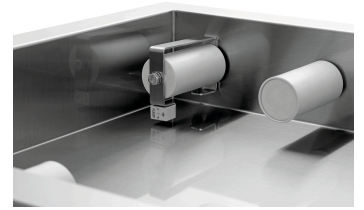

Ablauftisch KTS5000

- ▶ Clever gelöst
- ✓ Transportrolle mit sensorgesteuerter Endabschaltung

- ▶ Montageseite an Spülmaschine
- ✓ Links

- ▶ Wasserablauf: 1 1/2"

- ▶ Höhenverstellbar

Beschreibung

Der Ablauftisch mit Transportrollen ist die perfekte Ergänzung zur Korbtransportspülmaschine KTS5000. Für einen reibungslosen Betrieb sorgen die 20 Transportrollen. Dank des integrierten Sensors stoppt das Transportband der KTS500 automatisch bei einem vollen Ablauftisch.

Features

• Höhenverstellbar:	900 mm bis 950 mm
• Ausführung:	20 Transportrollen, 1 mit Endabschaltung (Sensor)
• Grundboden:	Nein
• Spritzschutz:	Nein
• Montageseite an Spülmaschine:	Links
• Mit Abfallschacht:	Nein
• Mit Spüle:	Nein
• Eigenschaften:	-
• Höhenverstellbar:	Ja
• Material:	Edelstahl
• Wichtiger Hinweis:	-
• Wasserablauf:	1 1/2"
• Maße:	B 1.600 x T 645 x H 910 mm
• Gewicht:	26,8 kg