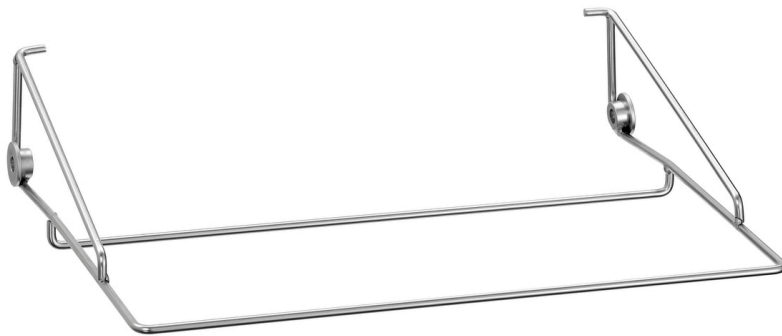

Besteckkorbhalter 1500/17

- ▶ Ausgelegt für
- ✓ Besteckpoliermaschine 1500/17

- ▶ Solide Edelstahlausführung

Beschreibung

Kein Wackeln, kein Verrutschen – Mit dem Besteckkorbhalter landet das Besteck ganz sicher genau dort, wo es hin soll: Frisch poliert in den Korb der Besteckpoliermaschine 1500/17.

Features

- Ausgelegt für: Besteckpoliermaschine 1500/17
- Material: Edelstahl
- Wichtiger Hinweis: -
- Maße: B 435 x T 322 x H 117 mm
- Gewicht: 0,5 kg