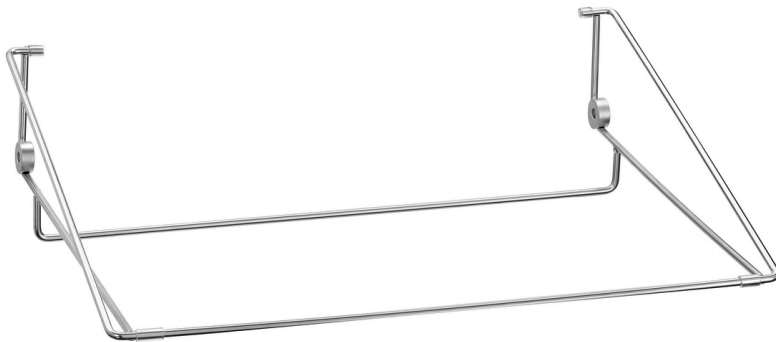

## Besteckkorbhalter 3000/25

- ▶ Ausgelegt für
- ✓ Besteckpoliermaschine 3000/25

- ▶ Solide Edelstahlausführung

### Beschreibung

Kein Wackeln, kein Verrutschen – Mit dem Besteckkorbhalter landet das Besteck ganz sicher genau dort, wo es hin soll: Frisch poliert in den Korb der Besteckpoliermaschine 3000/25.

### Features

- Ausgelegt für: Besteckpoliermaschine 3000/25
- Material: Edelstahl
- Wichtiger Hinweis: -
- Maße: B 617 x T 420 x H 180 mm
- Gewicht: 1,1 kg