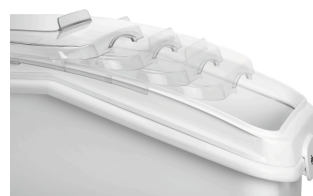

Vorratsbehälter-Wagen 81L

- ▶ Mobiler Vorratsbehälter
- ✓ 2 Rollen, 2 Lenkrollen

- ▶ Inhalt: 81 Liter

- ▶ Tragfähigkeit: 77 kg

- ▶ Transparenter Schiebedeckel
- ✓ Abnehmbar

- ▶ Inklusive Schaufel

- ▶ Integrierte Schaufelaufhängung

Beschreibung

Mobiler, robuster Vorratsbehälter für eine hygienische Bevorratung verschiedenster Getreide-Sorten sowie von Gewürzen, Reis oder Nudeln. Der transparente Deckel ermöglicht einen schnellen Überblick welche Trockenware sich in dem Behälter befindet.

Features

• Lenkrollen:	2 Rollen, 2 Lenkrollen
• Tragfähigkeit max.:	77 kg
• Anlieferungszustand:	Bausatz (einfache Montage)
• Deckel-Eigenschaften:	Abnehmbar Integrierte Schaufelaufhängung Schiebedeckel, transparent
• Farbe:	Weiß
• Lebensmittelecht:	Ja
• Fassungsvermögen:	81 Liter
• Spülmaschinengeeignet:	Nein
• Stapelbar:	Nein
• Inklusive:	1 Schaufel
• Mit Rollen:	Ja
• Material:	Polypropylen Polycarbonat
• Wichtiger Hinweis:	-
• Maße:	B 330 x T 750 x H 740 mm