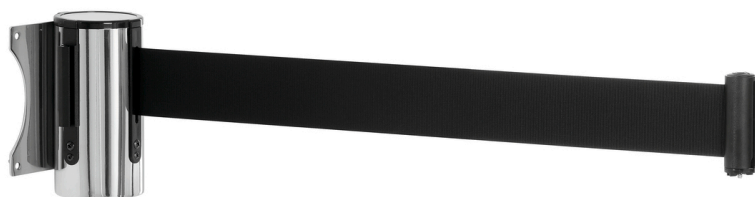

Absperrwandgurt 3000

Beschreibung

Sowohl als Personenleitsystem in Flughäfen oder bei Veranstaltungen als auch als Absperrung einzelner Bereiche in Supermärkten, Tankstellen sowie der Gastronomie. Für einen sicheren Betrieb sorgen das 3 Meter lange Zugband, die 2 integrierten Zugband-Befestigungen und der angebrachte Sicherheitsverschluss.

Features

- | | |
|------------------------------------|---|
| • Nicht im Lieferumfang enthalten: | Befestigungsmaterial |
| • Ausführung: | Wandmontage |
| • Material Zugband: | Nylon |
| • Länge Zugband: | 3 m |
| • Farbe Zugband: | Schwarz |
| • Anzahl Zugband-Befestigungen: | 2 |
| • Automatische Zugbandaufwicklung: | Ja |
| • Sicherheitsverschluss: | Ja |
| • Eigenschaften: | Ausziehbares Zugband |
| • Material: | Edelstahl |
| • Wichtiger Hinweis: | Nur in Kombination nutzbar: Absperrständer 1800, Absperrwandgurt 2000 oder Absperrwandgurt 3000 |
| • Maße: | B 91 x T 115 x H 132 mm |
| • Gewicht: | 0,47 kg |

- ▶ Absperrband zur Wandmontage

- ▶ Ausziehbares Zugband aus Nylon
 - ✓ Länge: 3 Meter
 - ✓ Farbe: Schwarz

- ▶ 2 integrierte Zugband-Befestigungen

- ▶ Mit Sicherheitsverschluss
- ▶ Automatische Zugbandaufwicklung

- ▶ Nur in Kombination nutzbar:
 - ✓ Absperrständer 1800
 - ✓ Absperrwandgurt 2000
 - ✓ Absperrwandgurt 3000