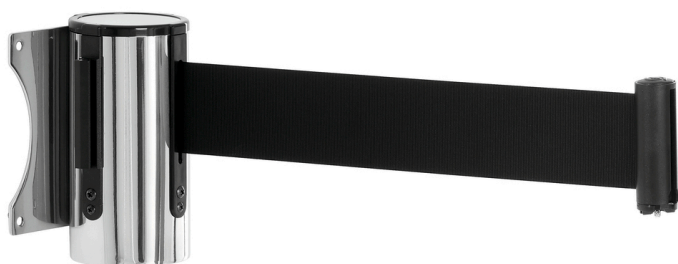

## Absperrwandgurt 2000

### Beschreibung

Sowohl als Personenleitsystem in Flughäfen oder bei Veranstaltungen als auch als Absperrung einzelner Bereiche in Supermärkten, Tankstellen sowie der Gastronomie. Für einen sicheren Betrieb sorgen das 2 Meter lange Zugband, die 2 integrierten Zugband-Befestigungen und der angebrachte Sicherheitsverschluss.

### Features

- |                                    |   |
|------------------------------------|---|
| • Nicht im Lieferumfang enthalten: | Befestigungsmaterial  |
| • Ausführung:                      | Wandmontage   |
| • Material Zugband:                | Nylon   |
| • Länge Zugband:                   | 2 m   |
| • Farbe Zugband:                   | Schwarz   |
| • Anzahl Zugband-Befestigungen:    | 2   |
| • Automatische Zugbandaufwicklung: | Ja  |
| • Sicherheitsverschluss:           | Ja  |
| • Eigenschaften:                   | Ausziehbares Zugband  |
| • Material:                        | Edelstahl   |
| • Wichtiger Hinweis:               | Nur in Kombination nutzbar: Absperrständer 1800, Absperrwandgurt 2000 oder Absperrwandgurt 3000 |
| • Maße:                            | B 90 x T 115 x H 126 mm   |
| • Gewicht:                         | 0,45 kg   |

▶ Absperrband zur Wandmontage

▶ Ausziehbares Zugband aus Nylon

✓ Länge: 2 Meter

✓ Farbe: Schwarz

▶ 2 integrierte Zugband-Befestigungen

▶ Mit Sicherheitsverschluss

▶ Automatische Zugbandaufwicklung

▶ Nur in Kombination nutzbar: