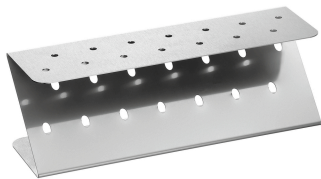

Art.-Nr. 101929
GTIN 4015613711553

Backtrennspray 500ml DS

- Inhalt / Dose: 500 ml
- Bestellmengeneinheit: 1 Karton à 6 Dosen (Mindestbestellmenge 2 Kartons)
- Ausgelegt zum: Einfetten von Formen, Blechen, Pfannen und Waffeleisen
- Material: 100 % pflanzliche Öle
- Wichtiger Hinweis: -

Art.-Nr. 173060
GTIN 4015613498515

Lolly-Waffel Halterung Z14

STAINLESS
STEEL

- Aufnahmefähigkeit: Bis zu 14 Stück
- Durchmesser Lochung: 7 mm
- Abstand Lochung: 40 mm
- Anzahl Reihen: 2
- Abstand Reihen: 30 mm
- Eigenschaften: -
- Inklusive: -