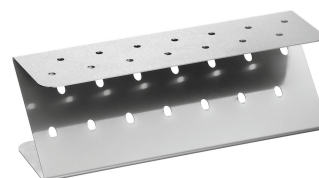

Features

• Material Backplatten:	Aluminium, beschichtet
• Farbe:	Silbergrau
• Anzahl Backeinheiten:	1
• Waffelform:	Lolly, dreieckig
• Waffelgröße:	52 x 20 mm, Höhe 220 mm
• Ausführung Backplatte(n):	Fest montiert
• Backplatten drehbar:	Nein
• Temperaturbereich:	50 °C bis 300 °C
• Temperaturregelung:	Elektronisch
	In 1 °C-Stufen
• Programmierung:	-
• Steuerung:	MDI-Knebel
• Digital-Anzeige:	Ja
• Timer:	Ja
• Schutzart:	IPX3
• Kontrollleuchte:	Aufheizen
	Ein/Aus

- ▶ Material Backplatten: Aluminium, beschichtet

▶ Weiter auf der nächsten Seite

Waffeleisen MDI Lolly 400

- Eigenschaften: 1 Backeinheit mit 4 Lolly-Waffeln, dreieckig
Knebel mit Digital-Anzeige für Temperatur und Zeit
Memory-Funktion
Signalton nach Ablauf der Zeit (0:10 - 9:30 Minuten)
- Ein-/Ausschalter: Ja
- Inklusive: 1 Auffangschale
- Anschlusswert: 1,8 kW | 230 V | 50/60 Hz
- Material: Edelstahl
- Wichtiger Hinweis: Lieferung ohne Spieße
- Maße: B 300 x T 450 x H 250 mm
- Gewicht: 12 kg

Waffeleisen MDI Lolly 400 Ergänzungsprodukte

Teigportionierer 800ml

STAINLESS
STEEL

- Füllmenge: 800 ml
- Dosieröffnung: Ø 8 mm
- Eigenschaften: Einfache Reinigung
- Inklusive: Ständer
- Material: Edelstahl
- Wichtiger Hinweis: -
- Maße: B 140 x T 260 x H 240 mm

Art.-Nr. 101929
GTIN 4015613711553

Lolly-Waffel Halterung Z14

STAINLESS
STEEL

- Aufnahmefähigkeit: Bis zu 14 Stück
- Durchmesser Lochung: 7 mm
- Abstand Lochung: 40 mm
- Anzahl Reihen: 2
- Abstand Reihen: 30 mm
- Eigenschaften: -
- Inklusive: -