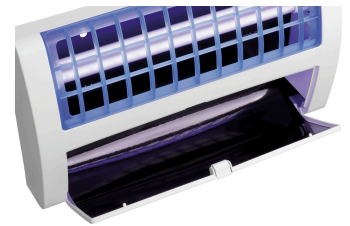

Insektenfalle IF-150

▶ Unauffällig und dezent durch geräuschlosen Betrieb

▶ Ausführung:
✓ Wandmontage

▶ Lichtleistung:
✓ 1 x 36 W, UV-A Leuchtstoffröhre

▶ Wirkradius: 9 m

Beschreibung

Die geräuschlose und hygienische Insektenfalle mit großem Wirkradius zieht Insekten durch UV-Licht an. Diese bleiben sicher auf der dahinter angebrachten und leicht austauschbaren Klebefolie haften.

Features

• Maße Klebefolie:	B 390 x H 270 mm
• Ausführung:	Wandmontage
• Methode Insektenvernichtung:	Klebefolie
• Wirkradius:	ca. 15 m
• Lichtleistung:	1 x 36 W, UV-A Leuchtstoffröhre
• Anschlusswert:	0.036 kW 230 V 50-60 Hz
• Farbe:	Weiß
• Inklusive:	1 Klebefolie
• Material:	Kunststoff
• Wichtiger Hinweis:	-
• Maße:	B 476 x T 80 x H 280 mm
• Gewicht:	1,8 kg

Insektenfalle IF-150

Ergänzungsprodukte

Klebefolie IF-150

- Bestellmengeneinheit: 1 Karton (5 Klebefolien)
- Wichtiger Hinweis: -
- Maße: B 270 x T 390 x H 1 mm
- Gewicht: 0,27 kg

Art.-Nr. 300352
GTIN 4015613801971