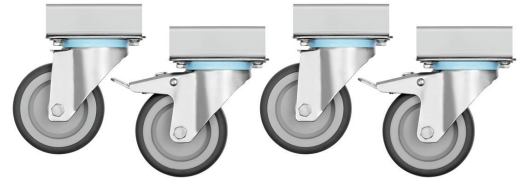

Gasherd 70040

Beschreibung

Features

- Unterbau-Art: Offen
- Maße Unterbau: B 799 x T 610 x H 470 mm
- Höhenverstellbar: 850 mm bis 900 mm
- Gas-Art: Erdgas H (20 mbar)
Flüssiggasdüsen (50 mbar) und Erdgasdüsen L (20 mbar) sind beigelegt
- Gasbrenner: Zweikreisbrenner
- Zünd-Art: Manuelle Zündung
- Pilotflamme: Ja
- Serie: 700
- Typ: Standgerät
- Betriebsart: Gas
- Art der Kochstellen: Gas
- Anzahl Kochstellen: 4
- Verteilung Kochstellen: 2 x 6,2 kW, 2 x 8,5 kW
- Größe Kochstellen: 330 x 270 mm
- Füße höhenverstellbar: Ja

► Weiter auf der nächsten Seite

Gasherd 70040

- Eigenschaften: Gusseisenroste
Brennmulden mit herausnehmbarer Auffangschale
- Inklusive: -
- Anschlusswert: 29.4 kW
- Material: CNS 18/10
- Wichtiger Hinweis: -
- Maße: B 800 x T 700 x H 850 mm
- Gewicht: 58 kg

Gasherd 70040 Ergänzungsprodukte

Intensiv-Kraftreiniger F1L

- Bestellmengeneinheit: 1 Karton (6 Flaschen)

Art.-Nr. 173280
GTIN 4015613773353

Lenkrollen 4S700

- Lenkrollen: 4 Lenkrollen, 2 feststellbar
- Durchmesser Rollen: 100 mm
- Tragfähigkeit max., je: 100 kg
- Material: Kunststoff
Gummibeschichtet
- Wichtiger Hinweis: -
- Maße: B 85 x T 170 x H 121 mm

Art.-Nr. 285088
GTIN 4015613665986

Tür 700 40/80LR

CNS
18/10

- Türanschlag wechselbar: Ja
- Türanschlag: Links / Rechts
- Material: CNS 18/10
- Wichtiger Hinweis: -
- Maße: B 395 x T 80 x H 460 mm
- Gewicht: 3,4 kg