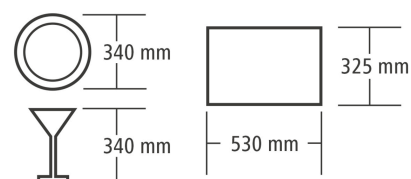

- Leistung/h: Bis 60 Körbe
- Laufzeit: 60 / 90 / 120 / 180 / 360 / 600 Sekunden
- Tankinhalt: 10 Liter
- Tankheizung: 1,1 kW
- Boilerheizung: 6 kW

Beschreibung

Die Ökonomische mit besonders hohem Hygienestandard: Die Thermodesinfektion entspricht den Hygienenormen und hinterlässt einwandfrei sauberes, keimfreies Geschirr. Für ein gleichbleibendes Spülergebnis sorgt die integrierte Nachspülpumpe, die zudem auch den Verbrauch von Wasser, Energie, Reinigungs- und Nachspülmitteln senkt.

Features

- Tablett-Größe max.: 530 x 325 mm
- Teller-Höhe max.: 340 mm
- Gläser-Höhe max.: 340 mm
- Tür doppelwandig: Ja
- Unterbaufähig: Ja
- Korb-Maße: 500 x 500 mm
- Laufzeit: 60 / 90 / 120 / 180 / 360 / 600 Sekunden
- Leistung / Stunde max.: 60 Körbe
- Anzahl Waschprogramme: 7 vorprogrammiert
  1 programmierbar
- Tankinhalt: 10 Liter
- Wasserverbrauch bei 2 bar: 3,5 Liter / Spülgang
- Wasserdruck: 2 - 4 bar
- Wasserzulauf: G 3/4" M
- Wasserablauf: Ø 24 mm
- Tankheizung: 1.1 kW
- Boilerheizung: 6 kW