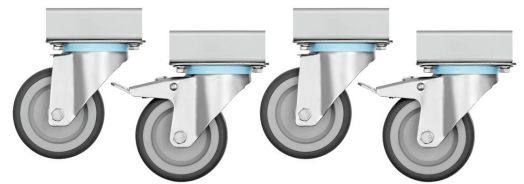

► Weiter auf der nächsten Seite

Gasherd 70020

- Eigenschaften: Gusseisenroste
Brennmulden mit herausnehmbarer Auffangschale
- Inklusive: -
- Anschlusswert: 14.7 kW
- Material: CNS 18/10
- Wichtiger Hinweis: -
- Maße: B 400 x T 700 x H 850 mm
- Gewicht: 36,4 kg

Gasherd 70020 Ergänzungsprodukte

Grillplatte 700-R

- Ausführung Bratfläche: Gerillt
- Mit Safrinne: Ja
- Material: Gusseisen
- Wichtiger Hinweis: -
- Maße: B 575 x T 375 x H 38 mm
- Gewicht: 24,1 kg

Art.-Nr. 285080
GTIN 4015613486635

Kleintopfring 700

- Wichtiger Hinweis: -
- Maße: B 375 x T 575 x H 38 mm
- Gewicht: 0,25 kg

Art.-Nr. 285085
GTIN 4015613486659

Bratplatte 700-G

- Ausführung Bratfläche: Glatt
- Mit Safrinne: Ja
- Material: Gusseisen
- Wichtiger Hinweis: -
- Maße: B 575 x T 375 x H 38 mm
- Gewicht: 22,3 kg

Art.-Nr. 285083
GTIN 4015613486642

Lenkrollen 4S700

- Lenkrollen: 4 Lenkrollen, 2 feststellbar
- Durchmesser Rollen: 100 mm
- Tragfähigkeit max., je: 100 kg
- Material: Kunststoff
Gummibeschichtet
- Wichtiger Hinweis: -
- Maße: B 85 x T 170 x H 121 mm