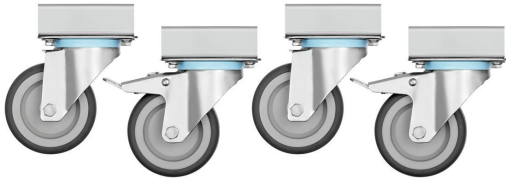

Gasherd 70060 GB21

Beschreibung

Einfach unverwüchtlich und bis ins Detail durchdacht – Serie 700 Classic. Die professionelle Serie aus robustem Chromnickelstahl 18/10 bildet den Grundstein für jede Großküche. Zuverlässig, anwenderfreundlich und leistungsstark können die Geräte durch die Modulbauweise auf die individuellen Bedürfnisse abgestimmt werden.

► Weiter auf der nächsten Seite

Gasherd 70060 GB21

- Gas-Art: Erdgas H (20 mbar)
Flüssiggasdüsen (50 mbar) und Erdgasdüsen L (20 mbar) sind beigelegt
- Gasbrenner: Zweikreisbrenner
- Zünd-Art: Manuelle Zündung
- Pilotflamme: Ja
- Serie: 700
- Art der Kochstellen: Gas
- Anzahl Kochstellen: 6
- Verteilung Kochstellen: 3 x 6,2 kW, 3 x 8,5 kW
- Größe Kochstellen: 330 x 270 mm
- Typ: Standgerät
- Betriebsart: Gas
- Füße höhenverstellbar: Ja
- Eigenschaften: Gusseisenroste
Brennmulden mit herausnehmbarer Auffangschale
- Inklusive: -
- Anschlusswert: 51.6 kW
- Material: CNS 18/10
- Wichtiger Hinweis: -
- Maße: B 1.200 x T 700 x H 850 mm
- Gewicht: 149 kg

Gasherd 70060 GB21 Ergänzungsprodukte

Lenkrollen 4S700

- Lenkrollen: 4 Lenkrollen, 2 feststellbar
- Durchmesser Rollen: 100 mm
- Tragfähigkeit max., je: 100 kg
- Material: Kunststoff
Gummibeschichtet
- Wichtiger Hinweis: -
- Maße: B 85 x T 170 x H 121 mm

Art.-Nr. 285088
GTIN 4015613665986

Kleintopfring 700

- Wichtiger Hinweis: -
- Maße: B 370 x T 290 x H 22 mm
- Gewicht: 0,28 kg

Art.-Nr. 285085
GTIN 4015613486659

Bratplatte 700-G

- Ausführung Bratfläche: Glatt
- Mit Saffrinne: Ja
- Material: Gusseisen
- Wichtiger Hinweis: -
- Maße: B 575 x T 375 x H 35 mm
- Gewicht: 20,4 kg