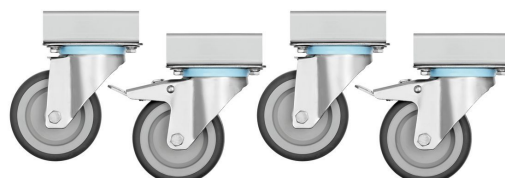

Lenkrollen 4S700

- Lenkrollen: 4 Lenkrollen, 2 feststellbar
- Durchmesser Rollen: 100 mm
- Tragfähigkeit max., je: 100 kg
- Material: Kunststoff
  Gummibeschichtet
- Wichtiger Hinweis: -
- Maße: B 85 x T 170 x H 121 mm

Art.-Nr. 285088
GTIN 4015613665986