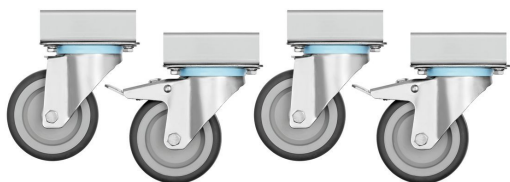

Gasherd 70060

Beschreibung

Einfach unverwüstlich und bis ins Detail durchdacht – Serie 700 Classic. Die professionelle Serie aus robustem Chromnickelstahl 18/10 bildet den Grundstein für jede Großküche. Zuverlässig, anwenderfreundlich und leistungsstark können die Geräte durch die Modulbauweise auf die individuellen Bedürfnisse abgestimmt werden.

► Weiter auf der nächsten Seite

Gasherd 70060

- Eigenschaften: Gusseisenroste
Brennmulden mit herausnehmbarer Auffangschale
- Inklusive: -
- Anschlusswert: 44.1 kW
- Material: CNS 18/10
- Wichtiger Hinweis: -
- Maße: B 1.200 x T 700 x H 850 mm
- Gewicht: 77,8 kg

- Lenkrollen: 4 Lenkrollen, 2 feststellbar
- Durchmesser Rollen: 100 mm
- Tragfähigkeit max., je: 100 kg
- Material: Kunststoff
Gummibeschichtet
- Wichtiger Hinweis: -
- Maße: B 85 x T 170 x H 121 mm

Art.-Nr. 285088
GTIN 4015613665986

Tür 700 40/80LR

CNS
18/10

- Türanschlag wechselbar: Ja
- Türanschlag: Links / Rechts
- Material: CNS 18/10
- Wichtiger Hinweis: -
- Maße: B 395 x T 80 x H 460 mm
- Gewicht: 3,4 kg

Art.-Nr. 285050
GTIN 4015613486604