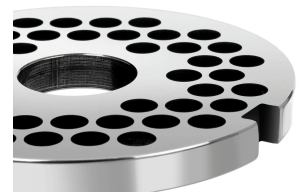

## Lochscheibe FW500US/8

▶ Passend zum Fleischwolf FW500US

▶ Ausführung  
✓ Lochung 8 mm

### Beschreibung

Lochscheibe mit 8-mm-Lochung aus Karbonstahl – Ersatz- und Erweiterungsscheibe für kompatible Fleischwölfe FW500US. Für groberes Mahlen von Fleisch, z. B. für Bratwurst und Hackfleisch. Karbonstahl für langlebige Schneidleistung im Dauerbetrieb.

### Features

- |                      |                      |
|----------------------|----------------------|
| • Eigenschaften:     | Lochung 8 mm         |
| • Material:          | Karbonstahl          |
| • Wichtiger Hinweis: | -                    |
| • Maße:              | B 97 x T 97 x H 8 mm |
| • Gewicht:           | 0,3 kg               |