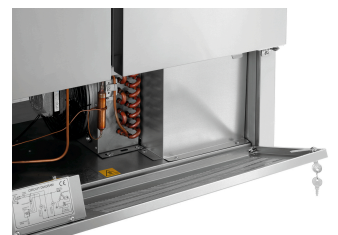

Saladette 900T2

Beschreibung

Features

• Tiefe GN-Behälter max.:	150 mm
• Aufnahmefähigkeit GN:	2 x 1/1 GN + 3 x 1/6 GN
• Mit Schneidbrett (Polyethylen):	Ja
• Mit Glasaufsatz:	Nein
• Mit Kassenfläche:	Nein
• Anzahl Schränke:	2
• Maße Schrank:	B 428 x T 570 x H 590 mm
• Norm-Format Schränke:	1/1 GN
• Tür-Art:	Flügeltür(en)
• Türanschlag:	Links / Rechts
• Türanschlag wechselbar:	Nein
• Inhalt:	260 Liter
• Temperaturbereich:	0 °C bis 10 °C
• Temperaturregelung:	Digital
• Kühlung:	Umluft
• Kühlmittel:	R290 / 0,056 kg
• Klimaklasse:	N

► Weiter auf der nächsten Seite

- Aufnahmefähigkeit GN:
 - ✓ 2 x 1/1 GN + 3 x 1/6 GN
 - ✓ Tiefe GN-Behälter max.: 150 mm

- Inhalt: 260 Liter

- Anzahl Schränke: 2
- Lieferung ohne GN-Behälter

- Edelstahl-Filter spülmaschinengeeignet

- Gut zugängliche Technik-Einheit

Saladette 900T2

- Isolierung: 45 mm
- Tauwasserverdunstung: Ja
- Mit eingeschäumten Verdampfer: Ja
- Steuerung: Elektronisch
Knopf
- Digital-Anzeige: Ja
- Thermostat: Ja
- Kontrollleuchte: Ein/Aus
- Ein-/Ausschalter: Ja
- Eigenschaften: Austauschbares Schneidbrett
Selbstschließende Tür(en)
Edelstahl-Filter spülmaschinengeeignet
Gut zugängliche Technik-Einheit
- Inklusive: 2 Stege: Länge 326 mm, Breite 25 mm
2 Stege: Länge 535 mm, Breite 35 mm
4 Stege: Länge 174 mm, Breite 25 mm
GN-Behälter
- Nicht im Lieferumfang enthalten: Fest verschweißt
- Anlieferungszustand: 0.204 kW | 230 V | 50 Hz
- Anschlusswert: Chromnickelstahl
- Material: -
- Wichtiger Hinweis: -
- Maße: B 910 x T 700 x H 887 mm
- Gewicht: 61,2 kg

Art.-Nr. 173276
GTIN 4015613773339

GN-Behälter, 1/3, T150

CNS
18/10

- Inhalt: 5.75 Liter
- Stapelbar: Ja
- Ausführung: Ohne Perforation
- Verstärkter Rand: Nein
- Eigenschaften: -
- Oberfläche: Glänzend
- Tiefe Behälter: 150 mm