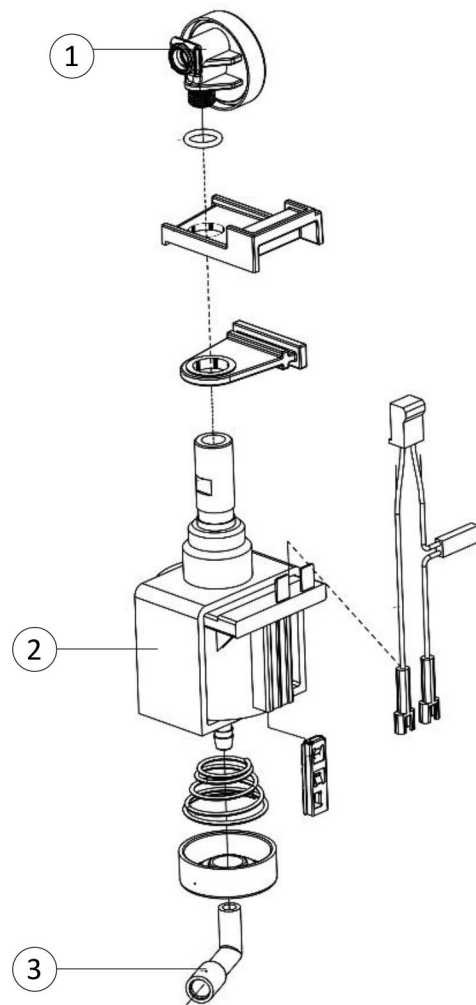

Pos.	Artikelbeschreibung	Description of item	Artikel Nr./Item No.
1	Mahlwerk	Grinder unit	E08810502009
2	Brüheinheit	Brew unit	E0881010101602
3	Wassereinlass Tank	Water Inlet assembly	E08810502011
4	Luftpumpe	Air pump assembly	E08810302107
5	Luftpumpe	Air pump	E078200145
6	Wasserstandsfühler	Water level sensor	E073000095A
7	Mikroschalter	Micro switch	E073000088
8	Wassermengenzähler	Water meter	E078200037
9	Luftventil	Air valve group	E0881030201001
10	Thermoblock komplett	Thermoblock assembly	E08810501011GSB
11	Steuerplatine	Drive board	E078100059
12	Getriebemotor	Geared motor group	E08810502029
13	Puffertank	Buffer tank	E088101049
13	Puffertank	Buffer tank	E08810101047
14	Magnetventil 2.5 mm	Solenoid valve assembly (1P)	E08810502014
15	4er Magnetventilgruppe	Solenoid valve assembly (4P)	E08810502013
16	Drainageventil	Drainage valve assembly	E0881010100601
17	Wasserpumpe Kaffeekreislauf (unten)	Water pump assembly (lower)	E08810502017
18	Wasserpumpe Milchkreislauf (oben)	Water pump assembly (upper)	E08810502016
19	Transformator	Transformer	E078200028
20	EMI-Filter	EMI filter	E078200032
21	Wassereinlassventil Gruppe	Tap water valve assembly	E08810502012
22	Anschlusskabel m. Stecker	Power cord w. plug	E078000170
23	Hauptplatine	Main PCB	E078100105
24	Trafoplatine	Transformer board	E078100112
25	Lüfter	Fan	E078200128

Kaffeevollautomat KV1 Deluxe

Artikel-Nr.: 190033

Ersatzteilliste

05.03.2026

Seite

4 / 32

Pump A

Pump B

Solenoid valve 1P –hot water

Solenoid valve 4P

Wasseranschluss Leitungswasser
Tap water assembly

Wasseranschluss externer Behälter
Bucket water assembly

①

②

③