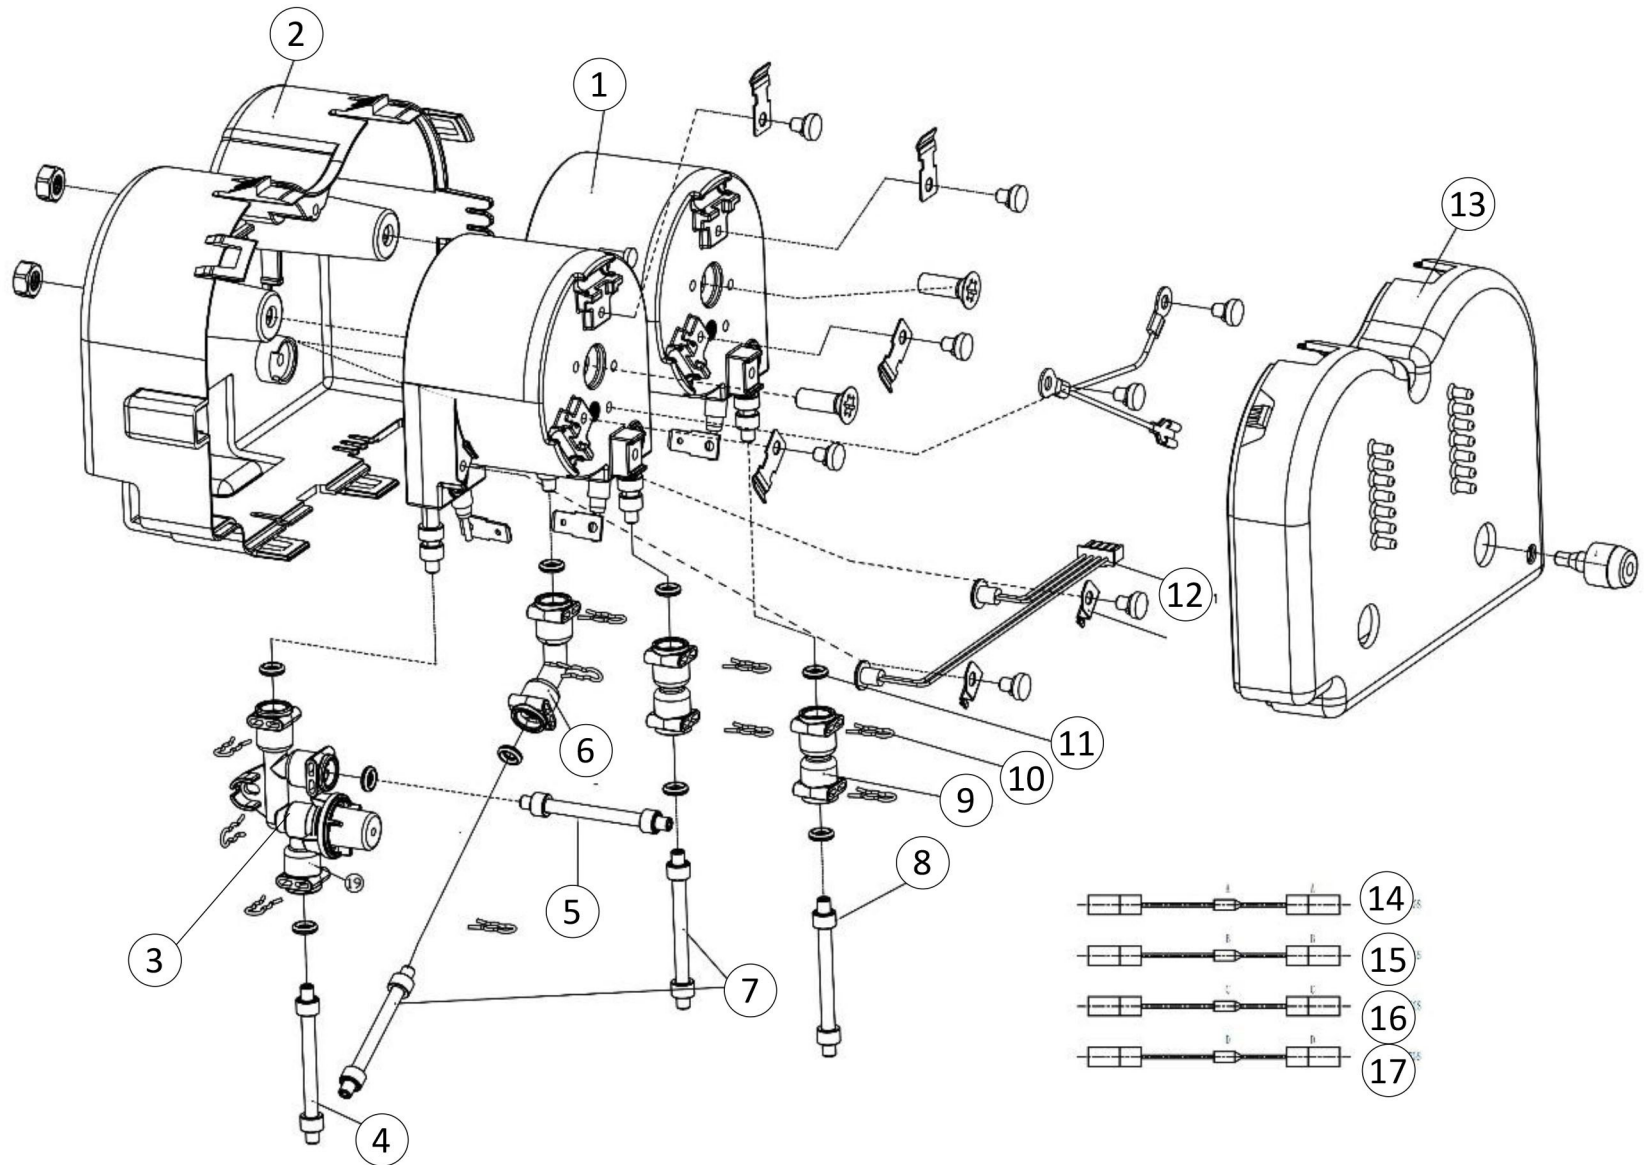

Pos.	Artikelbeschreibung	Description of item	Artikel Nr./Item No.
1	Mahlwerk	Grinder unit	E08810502009
2	Brüheinheit	Brew unit	E0881010101602
3	Wassereinlass Tank	Water Inlet assembly	E08810502011
4	Luftpumpe	Air pump assembly	E08810302107
5	Luftpumpe	Air pump	E078200145
6	Wasserstandsfühler	Water level sensor	E073000095A
7	Mikroschalter	Micro switch	E073000088
8	Wassermengenzähler	Water meter	E078200037
9	Luftventil	Air valve group	E0881030201001
10	Thermoblock komplett	Thermoblock assembly	E08810501011GSB
11	Steuerplatine	Drive board	E078100059
12	Getriebemotor	Geared motor group	E08810502029
13	Puffertank	Buffer tank	E088101049
13	Puffertank	Buffer tank	E08810101047
14	Magnetventil 2.5 mm	Solenoid valve assembly (1P)	E08810502014
15	4er Magnetventilgruppe	Solenoid valve assembly (4P)	E08810502013
16	Drainageventil	Drainage valve assembly	E0881010100601
17	Wasserpumpe Kaffeekreislauf (unten)	Water pump assembly (lower)	E08810502017
18	Wasserpumpe Milchkreislauf (oben)	Water pump assembly (upper)	E08810502016
19	Transformator	Transformer	E078200028
20	EMI-Filter	EMI filter	E078200032
21	Wassereinlassventil Gruppe	Tap water valve assembly	E08810502012
22	Anschlusskabel m. Stecker	Power cord w. plug	E078000170
23	Hauptplatine	Main PCB	E078100105
24	Trafoplatine	Transformer board	E078100112
25	Lüfter	Fan	E078200128

Kaffeevollautomat KV1 Deluxe

Artikel-Nr.: 190033

Ersatzteilliste

05.03.2026

Seite

4 / 32

Pump A

Pump B

Solenoid valve 1P –hot water

Solenoid valve 4P

Wasseranschluss Leitungswasser
Tap water assembly

Wasseranschluss externer Behälter
Bucket water assembly

①

②

③