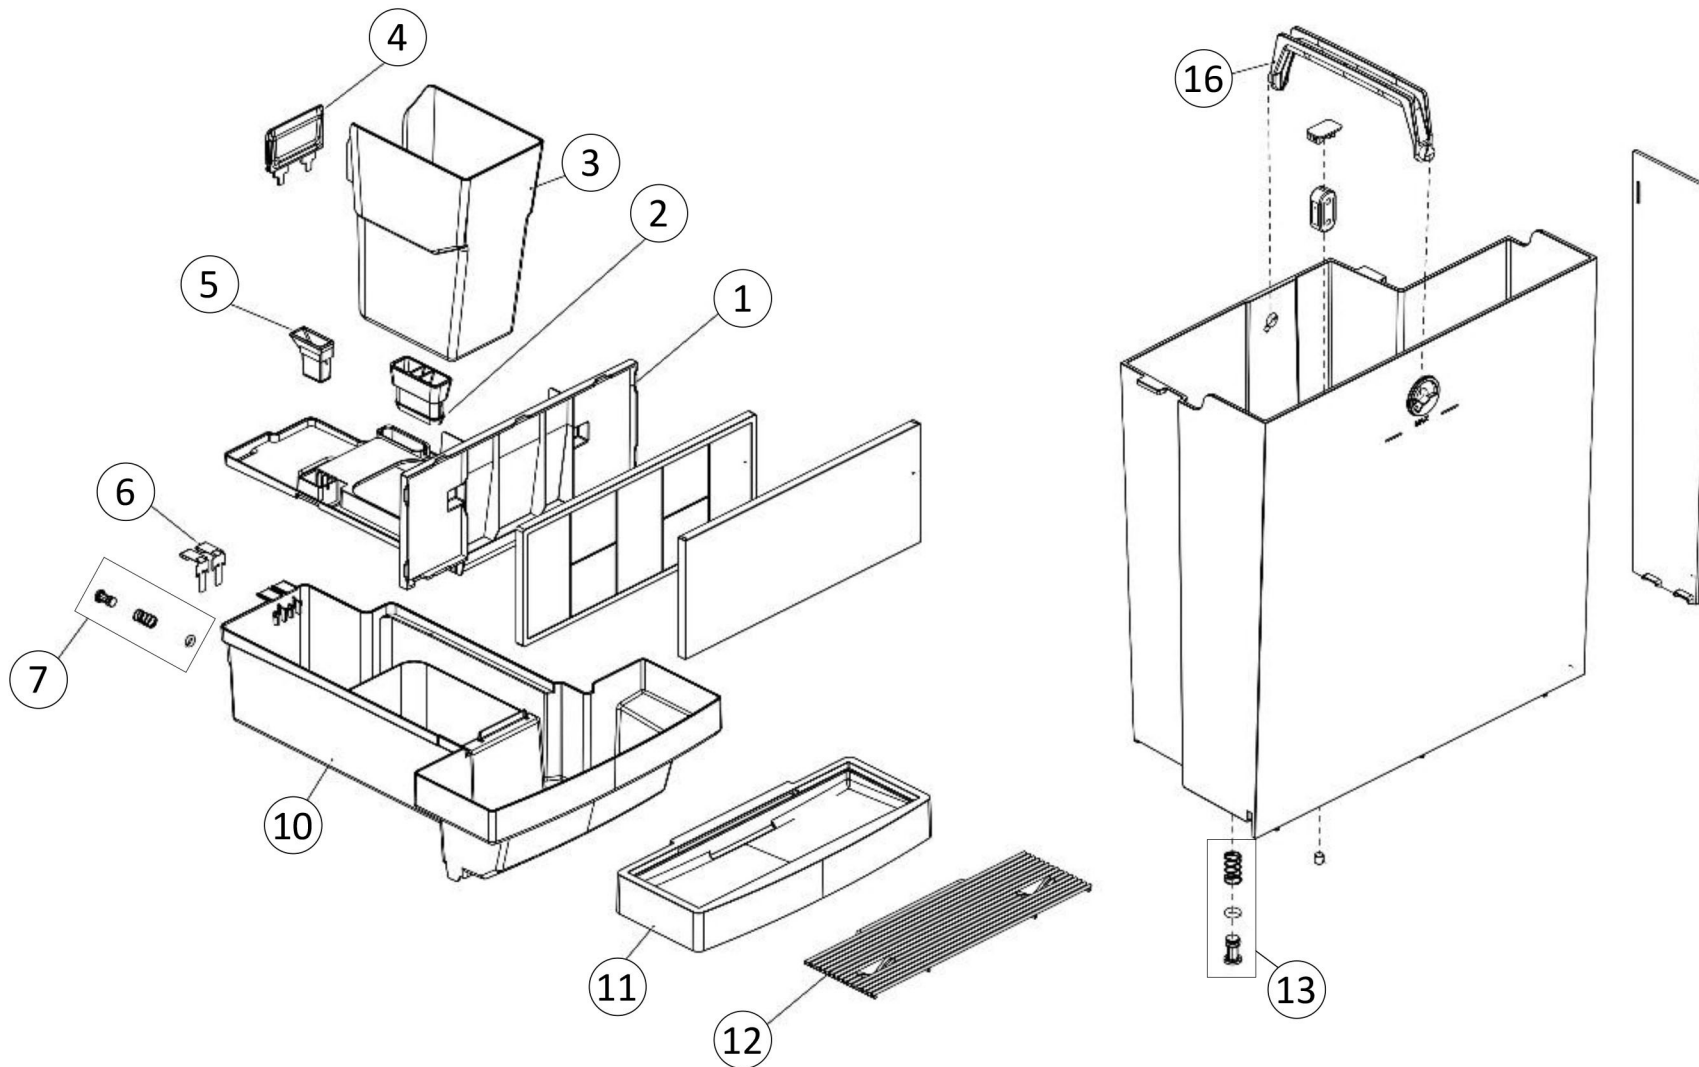

Pos.	Artikelbeschreibung	Description of item	Artikel Nr./Item No.
1	Mahlwerk	Grinder unit	E08810502009
2	Brüheinheit	Brew unit	E0881010101602
3	Wassereinlass Tank	Water Inlet assembly	E08810502011
4	Luftpumpe	Air pump assembly	E08810302107
5	Luftpumpe	Air pump	E078200145
6	Wasserstandsfühler	Water level sensor	E073000095A
7	Mikroschalter	Micro switch	E073000088
8	Wassermengenzähler	Water meter	E078200037
9	Luftventil	Air valve group	E0881030201001
10	Thermoblock komplett	Thermoblock assembly	E08810501011GSB
11	Steuerplatine	Drive board	E078100059
12	Getriebemotor	Geared motor group	E08810502029
13	Puffertank	Buffer tank	E088101049
13	Puffertank	Buffer tank	E08810101047
14	Magnetventil 2.5 mm	Solenoid valve assembly (1P)	E08810502014
15	4er Magnetventilgruppe	Solenoid valve assembly (4P)	E08810502013
16	Drainageventil	Drainage valve assembly	E0881010100601
17	Wasserpumpe Kaffeekreislauf (unten)	Water pump assembly (lower)	E08810502017
18	Wasserpumpe Milchkreislauf (oben)	Water pump assembly (upper)	E08810502016
19	Transformator	Transformer	E078200028
20	EMI-Filter	EMI filter	E078200032
21	Wassereinlassventil Gruppe	Tap water valve assembly	E08810502012
22	Anschlusskabel m. Stecker	Power cord w. plug	E078000170
23	Hauptplatine	Main PCB	E078100105
24	Trafoplatine	Transformer board	E078100112
25	Lüfter	Fan	E078200128

Solenoid valve 1P –hot water

Solenoid valve 4P

Wasseranschluss Leitungswasser
Tap water assembly

Wasseranschluss externer Behälter
Bucket water assembly

①

②

③