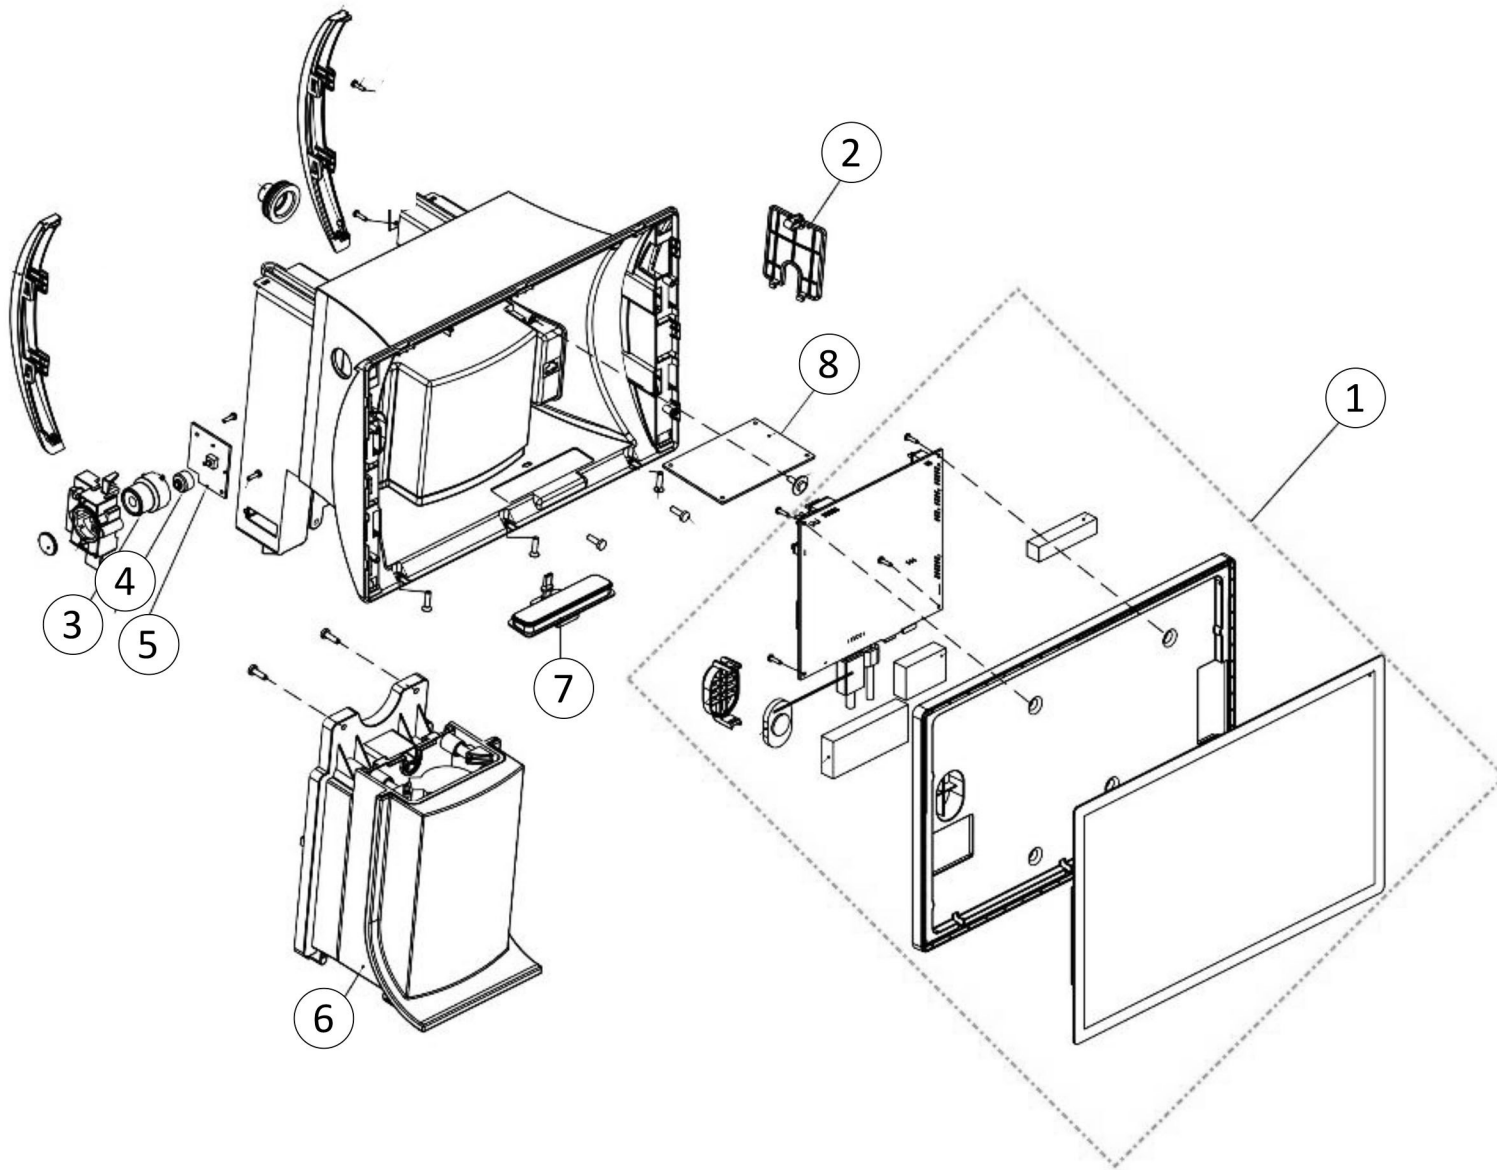

Pos.	Artikelbeschreibung	Description of item	Artikel Nr./Item No.
1	Mahlwerk	Grinder unit	E08810502009
2	Brüheinheit	Brew unit	E0881010101602
3	Wassereinlass Tank	Water Inlet assembly	E08810502011
4	Luftpumpe	Air pump assembly	E08810302107
5	Luftpumpe	Air pump	E078200145
6	Wasserstandsfühler	Water level sensor	E073000095A
7	Mikroschalter	Micro switch	E073000088
8	Wassermengenzähler	Water meter	E078200037
9	Luftventil	Air valve group	E0881030201001
10	Thermoblock komplett	Thermoblock assembly	E08810501011GSB
11	Steuerplatine	Drive board	E078100059
12	Getriebemotor	Geared motor group	E08810502029
13	Puffertank	Buffer tank	E088101049
13	Puffertank	Buffer tank	E08810101047
14	Magnetventil 2.5 mm	Solenoid valve assembly (1P)	E08810502014
15	4er Magnetventilgruppe	Solenoid valve assembly (4P)	E08810502013
16	Drainageventil	Drainage valve assembly	E0881010100601
17	Wasserpumpe Kaffeekreislauf (unten)	Water pump assembly (lower)	E08810502017
18	Wasserpumpe Milchkreislauf (oben)	Water pump assembly (upper)	E08810502016
19	Transformator	Transformer	E078200028
20	EMI-Filter	EMI filter	E078200032
21	Wassereinlassventil Gruppe	Tap water valve assembly	E08810502012
22	Anschlusskabel m. Stecker	Power cord w. plug	E078000170
23	Hauptplatine	Main PCB	E078100105
24	Trafoplatine	Transformer board	E078100112
25	Lüfter	Fan	E078200128

Kaffeevollautomat KV1 Deluxe

Artikel-Nr.: 190033

Ersatzteilliste

05.03.2026

Seite

4 / 32