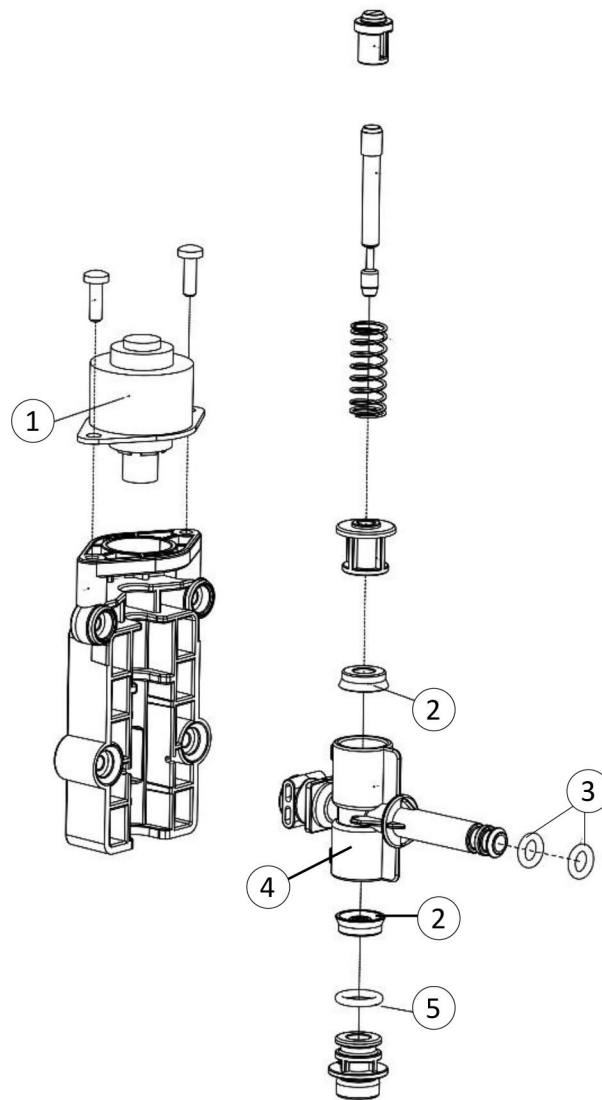

Pos.	Artikelbeschreibung	Description of item	Artikel Nr./Item No.
1	Mahlwerk	Grinder unit	E08810502009
2	Brüheinheit	Brew unit	E0881010101602
3	Wassereinlass Tank	Water Inlet assembly	E08810502011
4	Luftpumpe	Air pump assembly	E08810302107
5	Luftpumpe	Air pump	E078200145
6	Wasserstandsfühler	Water level sensor	E073000095A
7	Mikroschalter	Micro switch	E073000088
8	Wassermengenzähler	Water meter	E078200037
9	Luftventil	Air valve group	E0881030201001
10	Thermoblock komplett	Thermoblock assembly	E08810501011GSB
11	Steuerplatine	Drive board	E078100059
12	Getriebemotor	Geared motor group	E08810502029
13	Puffertank	Buffer tank	E088101049
13	Puffertank	Buffer tank	E08810101047
14	Magnetventil 2.5 mm	Solenoid valve assembly (1P)	E08810502014
15	4er Magnetventilgruppe	Solenoid valve assembly (4P)	E08810502013
16	Drainageventil	Drainage valve assembly	E0881010100601
17	Wasserpumpe Kaffeekreislauf (unten)	Water pump assembly (lower)	E08810502017
18	Wasserpumpe Milchkreislauf (oben)	Water pump assembly (upper)	E08810502016
19	Transformator	Transformer	E078200028
20	EMI-Filter	EMI filter	E078200032
21	Wassereinlassventil Gruppe	Tap water valve assembly	E08810502012
22	Anschlusskabel m. Stecker	Power cord w. plug	E078000170
23	Hauptplatine	Main PCB	E078100105
24	Trafoplatine	Transformer board	E078100112
25	Lüfter	Fan	E078200128

Kaffeevollautomat KV1 Deluxe

Artikel-Nr.: 190033

Ersatzteilliste

05.03.2026

Seite

4 / 32

Pump A

Pump B

Solenoid valve 1P –hot water

Solenoid valve 4P

Wasseranschluss Leitungswasser
Tap water assembly

Wasseranschluss externer Behälter
Bucket water assembly

①

②

③