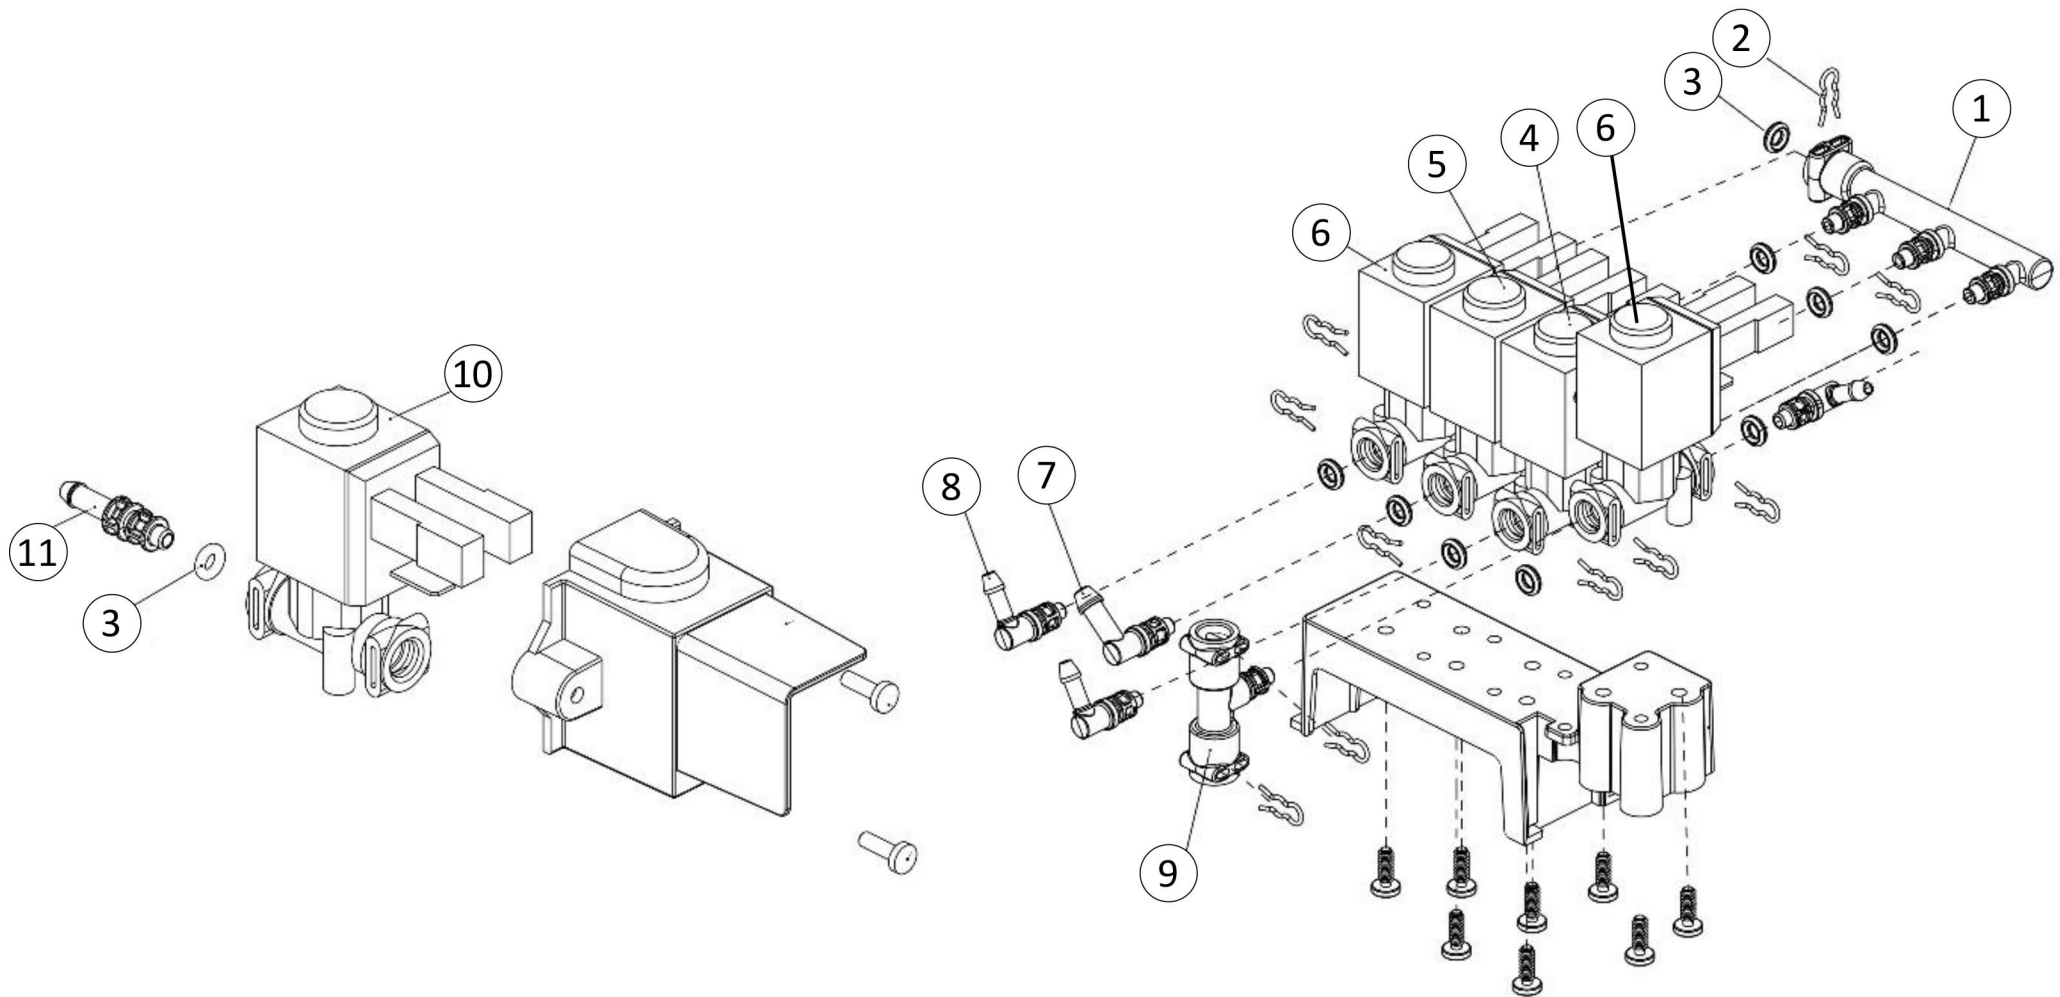

Pos.	Artikelbeschreibung	Description of item	Artikel Nr./Item No.
1	Mahlwerk	Grinder unit	E08810502009
2	Brüheinheit	Brew unit	E0881010101602
3	Wassereinlass Tank	Water Inlet assembly	E08810502011
4	Luftpumpe	Air pump assembly	E08810302107
5	Luftpumpe	Air pump	E078200145
6	Wasserstandsfühler	Water level sensor	E073000095A
7	Mikroschalter	Micro switch	E073000088
8	Wassermengenzähler	Water meter	E078200037
9	Luftventil	Air valve group	E0881030201001
10	Thermoblock komplett	Thermoblock assembly	E08810501011GSB
11	Steuerplatine	Drive board	E078100059
12	Getriebemotor	Geared motor group	E08810502029
13	Puffertank	Buffer tank	E088101049
13	Puffertank	Buffer tank	E08810101047
14	Magnetventil 2.5 mm	Solenoid valve assembly (1P)	E08810502014
15	4er Magnetventilgruppe	Solenoid valve assembly (4P)	E08810502013
16	Drainageventil	Drainage valve assembly	E0881010100601
17	Wasserpumpe Kaffeekreislauf (unten)	Water pump assembly (lower)	E08810502017
18	Wasserpumpe Milchkreislauf (oben)	Water pump assembly (upper)	E08810502016
19	Transformator	Transformer	E078200028
20	EMI-Filter	EMI filter	E078200032
21	Wassereinlassventil Gruppe	Tap water valve assembly	E08810502012
22	Anschlusskabel m. Stecker	Power cord w. plug	E078000170
23	Hauptplatine	Main PCB	E078100105
24	Trafoplatine	Transformer board	E078100112
25	Lüfter	Fan	E078200128

Kaffeevollautomat KV1 Deluxe

Artikel-Nr.: 190033

Ersatzteilliste

05.03.2026

Seite

4 / 32

Pump A

Pump B

Solenoid valve 1P –hot water

Solenoid valve 4P

Wasseranschluss Leitungswasser
Tap water assembly

Wasseranschluss externer Behälter
Bucket water assembly

①

②

③