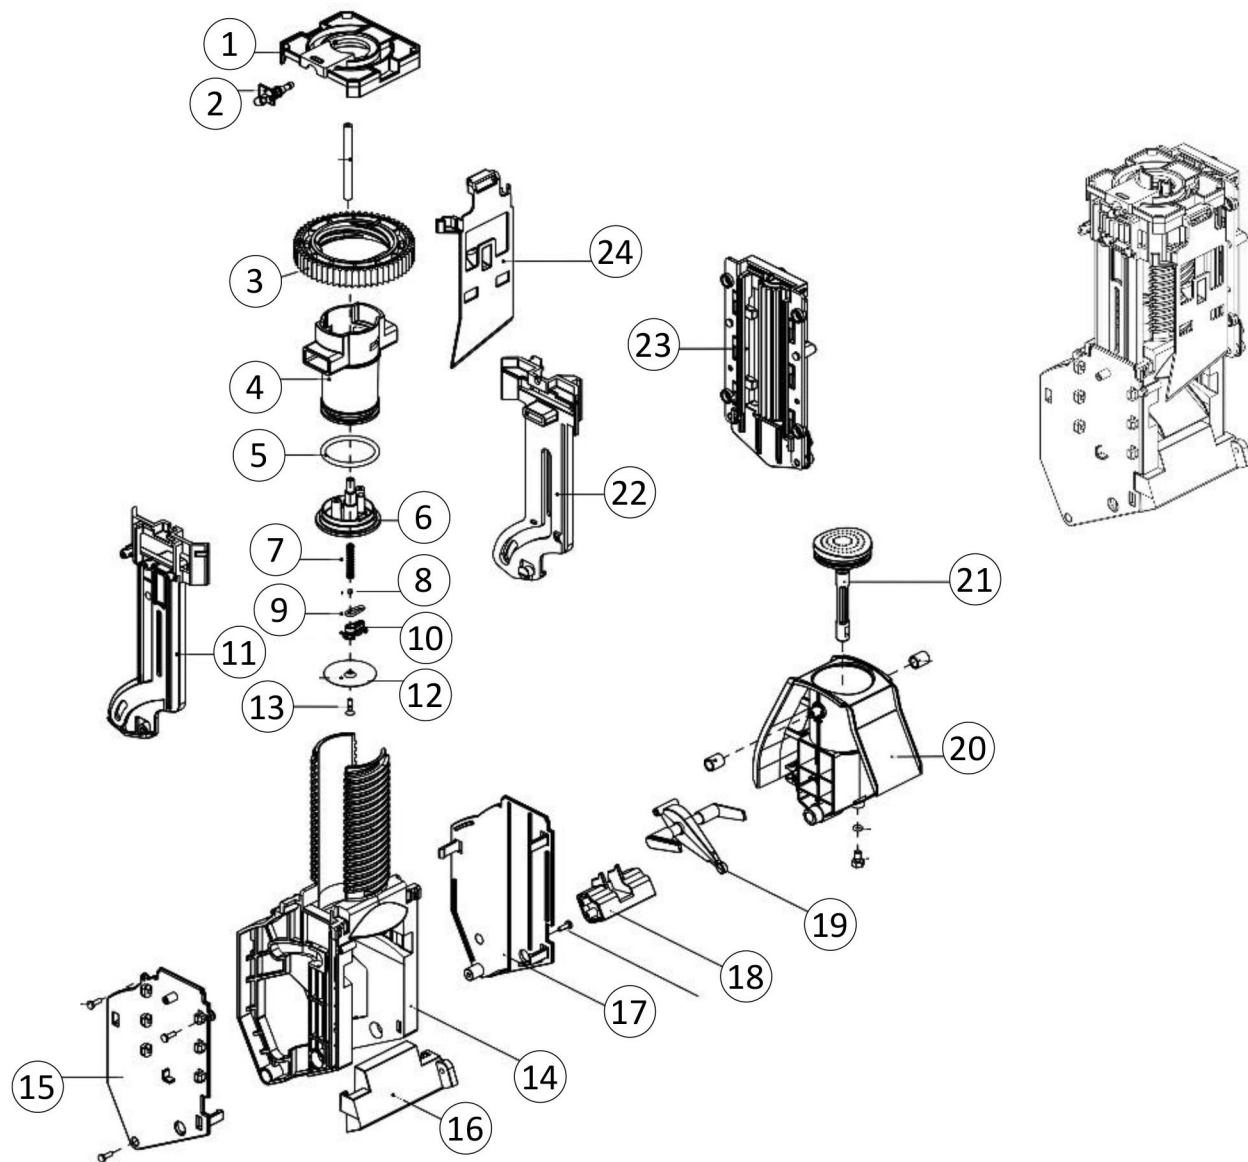

Pos.	Artikelbeschreibung	Description of item	Artikel Nr./Item No.
1	Mahlwerk	Grinder unit	E08810502009
2	Brüheinheit	Brew unit	E0881010101602
3	Wassereinlass Tank	Water Inlet assembly	E08810502011
4	Luftpumpe	Air pump assembly	E08810302107
5	Luftpumpe	Air pump	E078200145
6	Wasserstandsfühler	Water level sensor	E073000095A
7	Mikroschalter	Micro switch	E073000088
8	Wassermengenzähler	Water meter	E078200037
9	Luftventil	Air valve group	E0881030201001
10	Thermoblock komplett	Thermoblock assembly	E08810501011GSB
11	Steuerplatine	Drive board	E078100059
12	Getriebemotor	Geared motor group	E08810502029
13	Puffertank	Buffer tank	E088101049
13	Puffertank	Buffer tank	E08810101047
14	Magnetventil 2.5 mm	Solenoid valve assembly (1P)	E08810502014
15	4er Magnetventilgruppe	Solenoid valve assembly (4P)	E08810502013
16	Drainageventil	Drainage valve assembly	E0881010100601
17	Wasserpumpe Kaffeekreislauf (unten)	Water pump assembly (lower)	E08810502017
18	Wasserpumpe Milchkreislauf (oben)	Water pump assembly (upper)	E08810502016
19	Transformator	Transformer	E078200028
20	EMI-Filter	EMI filter	E078200032
21	Wassereinlassventil Gruppe	Tap water valve assembly	E08810502012
22	Anschlusskabel m. Stecker	Power cord w. plug	E078000170
23	Hauptplatine	Main PCB	E078100105
24	Trafoplatine	Transformer board	E078100112
25	Lüfter	Fan	E078200128

Kaffeevollautomat KV1 Deluxe

Artikel-Nr.: 190033

Ersatzteilliste

05.03.2026

Seite

4 / 32

Pump A

Pump B

Solenoid valve 1P –hot water

Solenoid valve 4P

Wasseranschluss Leitungswasser
Tap water assembly

Wasseranschluss externer Behälter
Bucket water assembly

①

②

③