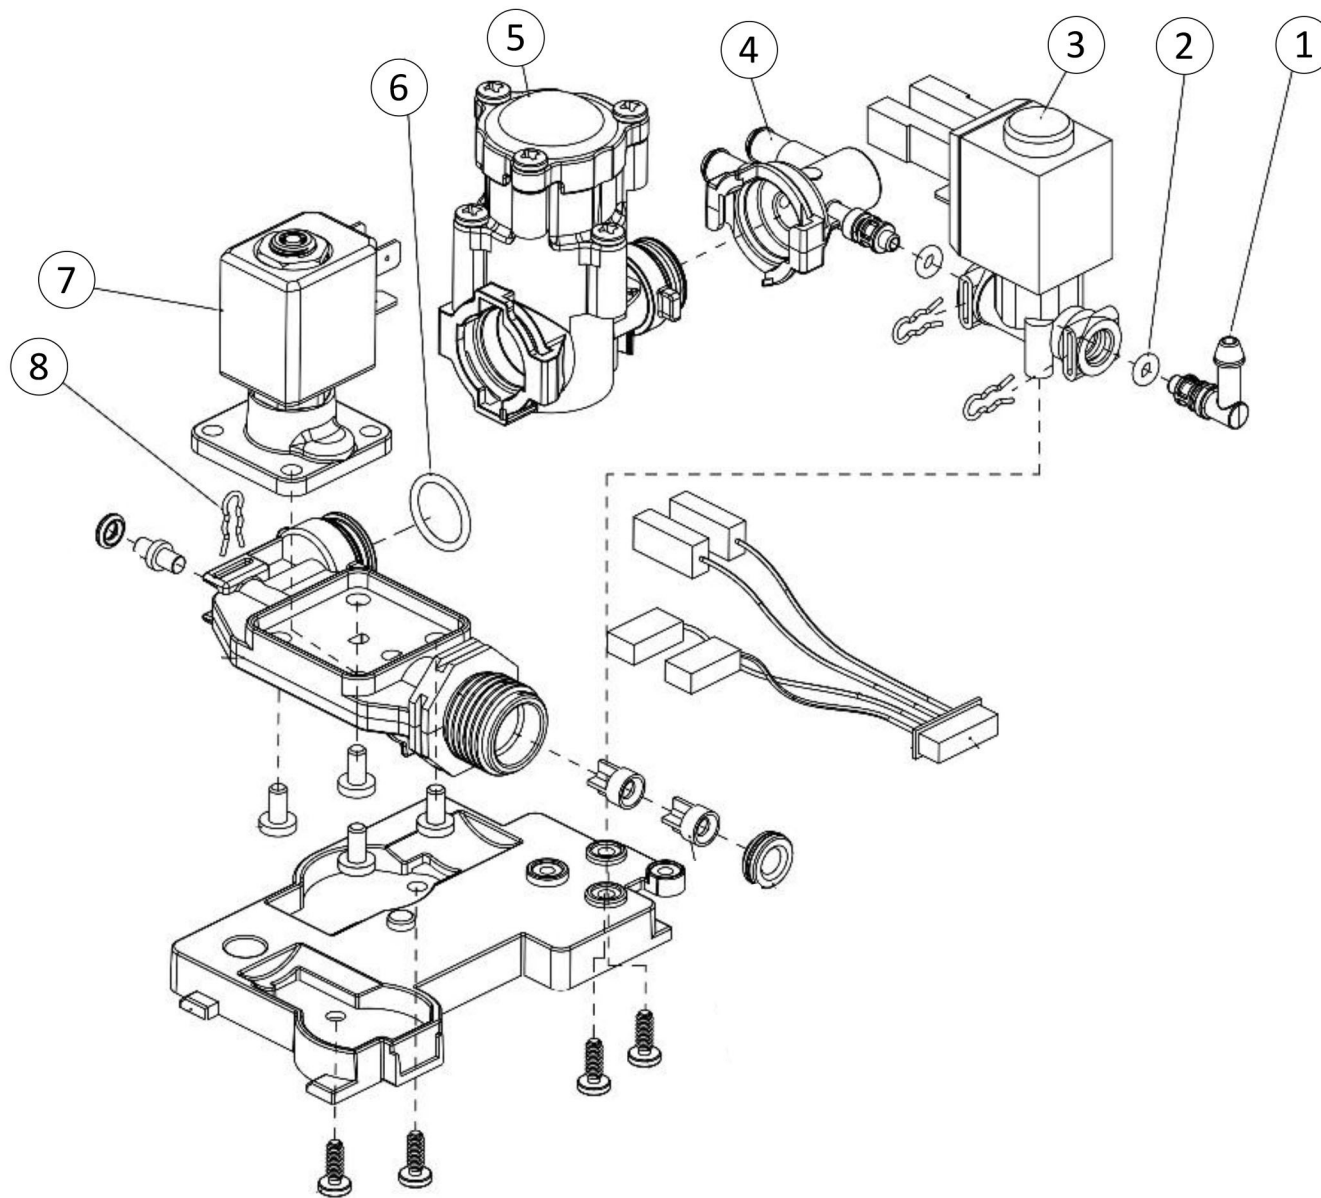

Pos.	Artikelbeschreibung	Description of item	Artikel Nr./Item No.
1	Mahlwerk	Grinder unit	E08810502009
2	Brüheinheit	Brew unit	E0881010101602
3	Wassereinlass Tank	Water Inlet assembly	E08810502011
4	Luftpumpe	Air pump assembly	E08810302107
5	Luftpumpe	Air pump	E078200145
6	Wasserstandsfühler	Water level sensor	E073000095A
7	Mikroschalter	Micro switch	E073000088
8	Wassermengenzähler	Water meter	E078200037
9	Luftventil	Air valve group	E0881030201001
10	Thermoblock komplett	Thermoblock assembly	E08810501011GSB
11	Steuerplatine	Drive board	E078100059
12	Getriebemotor	Geared motor group	E08810502029
13	Puffertank	Buffer tank	E088101049
13	Puffertank	Buffer tank	E08810101047
14	Magnetventil 2.5 mm	Solenoid valve assembly (1P)	E08810502014
15	4er Magnetventilgruppe	Solenoid valve assembly (4P)	E08810502013
16	Drainageventil	Drainage valve assembly	E0881010100601
17	Wasserpumpe Kaffeekreislauf (unten)	Water pump assembly (lower)	E08810502017
18	Wasserpumpe Milchkreislauf (oben)	Water pump assembly (upper)	E08810502016
19	Transformator	Transformer	E078200028
20	EMI-Filter	EMI filter	E078200032
21	Wassereinlassventil Gruppe	Tap water valve assembly	E08810502012
22	Anschlusskabel m. Stecker	Power cord w. plug	E078000170
23	Hauptplatine	Main PCB	E078100105
24	Trafoplatine	Transformer board	E078100112
25	Lüfter	Fan	E078200128

Kaffeevollautomat KV1 Deluxe

Artikel-Nr.: 190033

Ersatzteilliste

05.03.2026

Seite

4 / 32

Pump A

Pump B

Solenoid valve 1P –hot water

Solenoid valve 4P

Wasseranschluss Leitungswasser
Tap water assembly

Wasseranschluss externer Behälter
Bucket water assembly

①

②

③