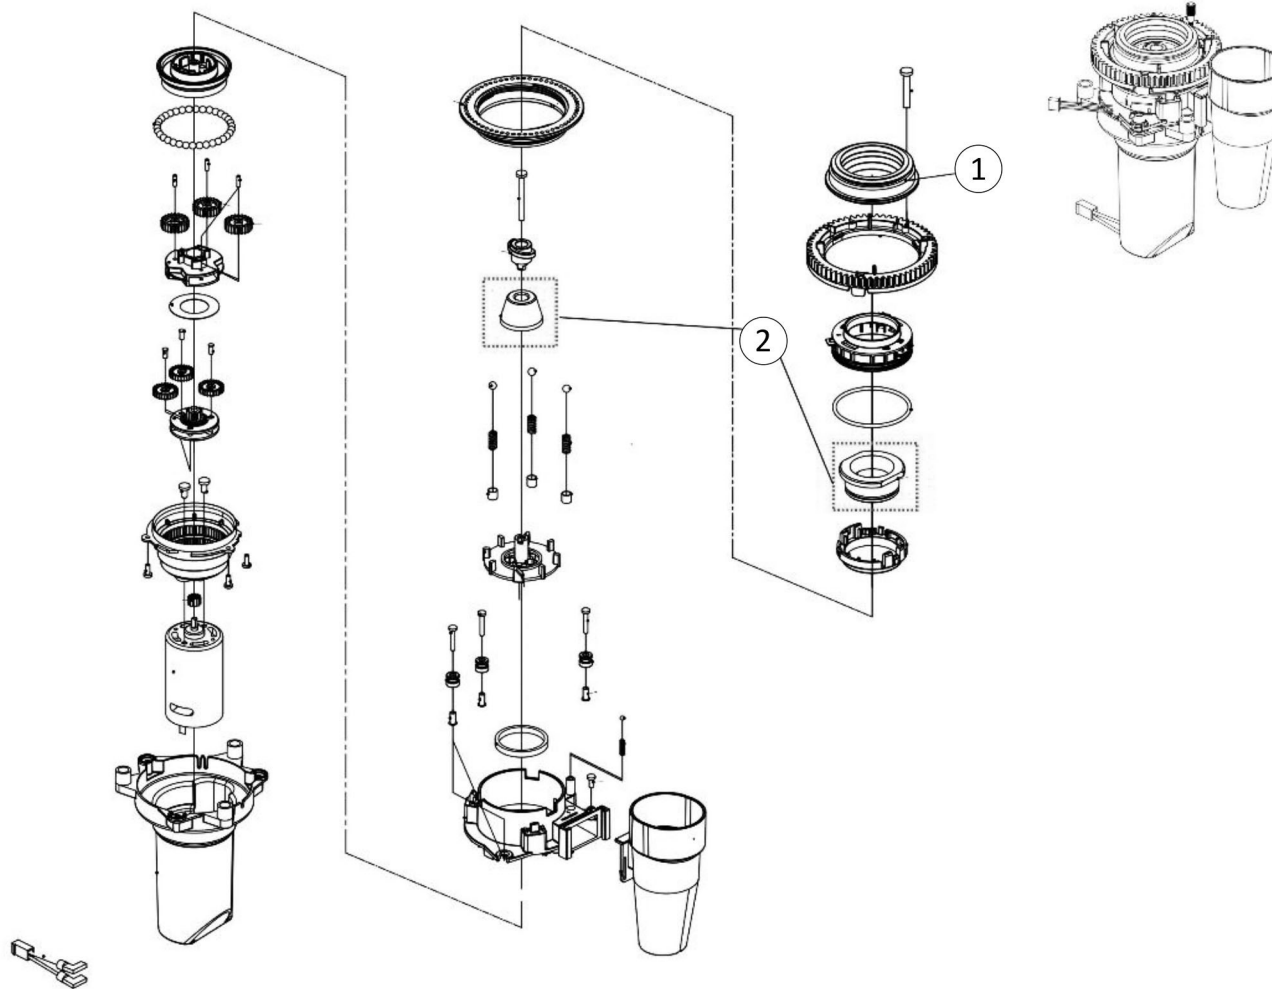

Pos.	Artikelbeschreibung	Description of item	Artikel Nr./Item No.
1	Mahlwerk	Grinder unit	E08810502009
2	Brüheinheit	Brew unit	E0881010101602
3	Wassereinlass Tank	Water Inlet assembly	E08810502011
4	Luftpumpe	Air pump assembly	E08810302107
5	Luftpumpe	Air pump	E078200145
6	Wasserstandsfühler	Water level sensor	E073000095A
7	Mikroschalter	Micro switch	E073000088
8	Wassermengenzähler	Water meter	E078200037
9	Luftventil	Air valve group	E0881030201001
10	Thermoblock komplett	Thermoblock assembly	E08810501011GSB
11	Steuerplatine	Drive board	E078100059
12	Getriebemotor	Geared motor group	E08810502029
13	Puffertank	Buffer tank	E088101049
13	Puffertank	Buffer tank	E08810101047
14	Magnetventil 2.5 mm	Solenoid valve assembly (1P)	E08810502014
15	4er Magnetventilgruppe	Solenoid valve assembly (4P)	E08810502013
16	Drainageventil	Drainage valve assembly	E0881010100601
17	Wasserpumpe Kaffeekreislauf (unten)	Water pump assembly (lower)	E08810502017
18	Wasserpumpe Milchkreislauf (oben)	Water pump assembly (upper)	E08810502016
19	Transformator	Transformer	E078200028
20	EMI-Filter	EMI filter	E078200032
21	Wassereinlassventil Gruppe	Tap water valve assembly	E08810502012
22	Anschlusskabel m. Stecker	Power cord w. plug	E078000170
23	Hauptplatine	Main PCB	E078100105
24	Trafoplatine	Transformer board	E078100112
25	Lüfter	Fan	E078200128

Kaffeevollautomat KV1 Deluxe

Artikel-Nr.: 190033

Ersatzteilliste

05.03.2026

Seite

4 / 32

Pump A

Pump B

Solenoid valve 1P –hot water

Solenoid valve 4P

Wasseranschluss Leitungswasser
Tap water assembly

Wasseranschluss externer Behälter
Bucket water assembly

①

②

③