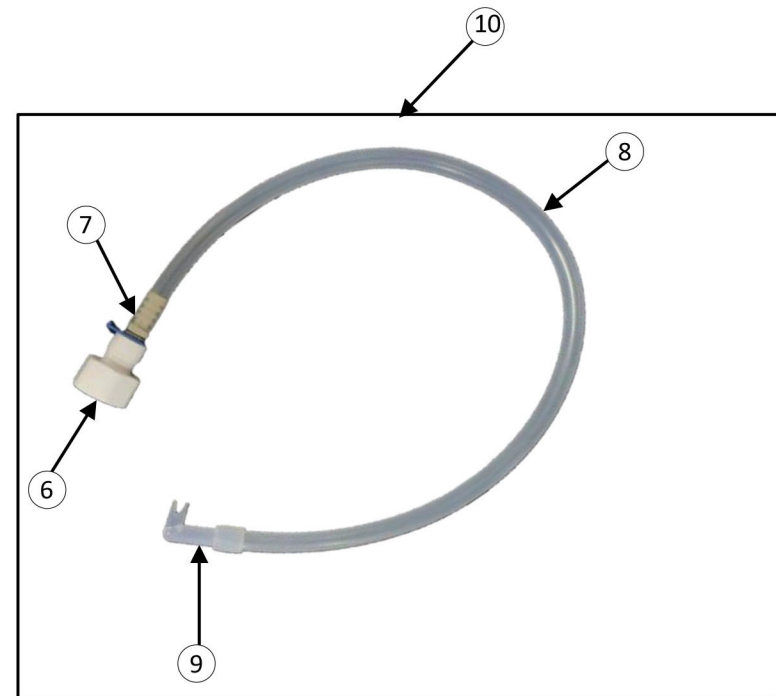

Pos.	Artikelbeschreibung	Description of item	Artikel Nr./Item No.
1	Mahlwerk	Grinder unit	E08810502009
2	Brüheinheit	Brew unit	E0881010101602
3	Wassereinlass Tank	Water Inlet assembly	E08810502011
4	Luftpumpe	Air pump assembly	E08810302107
5	Luftpumpe	Air pump	E078200145
6	Wasserstandsfühler	Water level sensor	E073000095A
7	Mikroschalter	Micro switch	E073000088
8	Wassermengenzähler	Water meter	E078200037
9	Luftventil	Air valve group	E0881030201001
10	Thermoblock komplett	Thermoblock assembly	E08810501011GSB
11	Steuerplatine	Drive board	E078100059
12	Getriebemotor	Geared motor group	E08810502029
13	Puffertank	Buffer tank	E088101049
13	Puffertank	Buffer tank	E08810101047
14	Magnetventil 2.5 mm	Solenoid valve assembly (1P)	E08810502014
15	4er Magnetventilgruppe	Solenoid valve assembly (4P)	E08810502013
16	Drainageventil	Drainage valve assembly	E0881010100601
17	Wasserpumpe Kaffeekreislauf (unten)	Water pump assembly (lower)	E08810502017
18	Wasserpumpe Milchkreislauf (oben)	Water pump assembly (upper)	E08810502016
19	Transformator	Transformer	E078200028
20	EMI-Filter	EMI filter	E078200032
21	Wassereinlassventil Gruppe	Tap water valve assembly	E08810502012
22	Anschlusskabel m. Stecker	Power cord w. plug	E078000170
23	Hauptplatine	Main PCB	E078100105
24	Trafoplatine	Transformer board	E078100112
25	Lüfter	Fan	E078200128

Solenoid valve 1P –hot water

Solenoid valve 4P

Wasseranschluss Leitungswasser
Tap water assembly

Wasseranschluss externer Behälter
Bucket water assembly

①

②

③