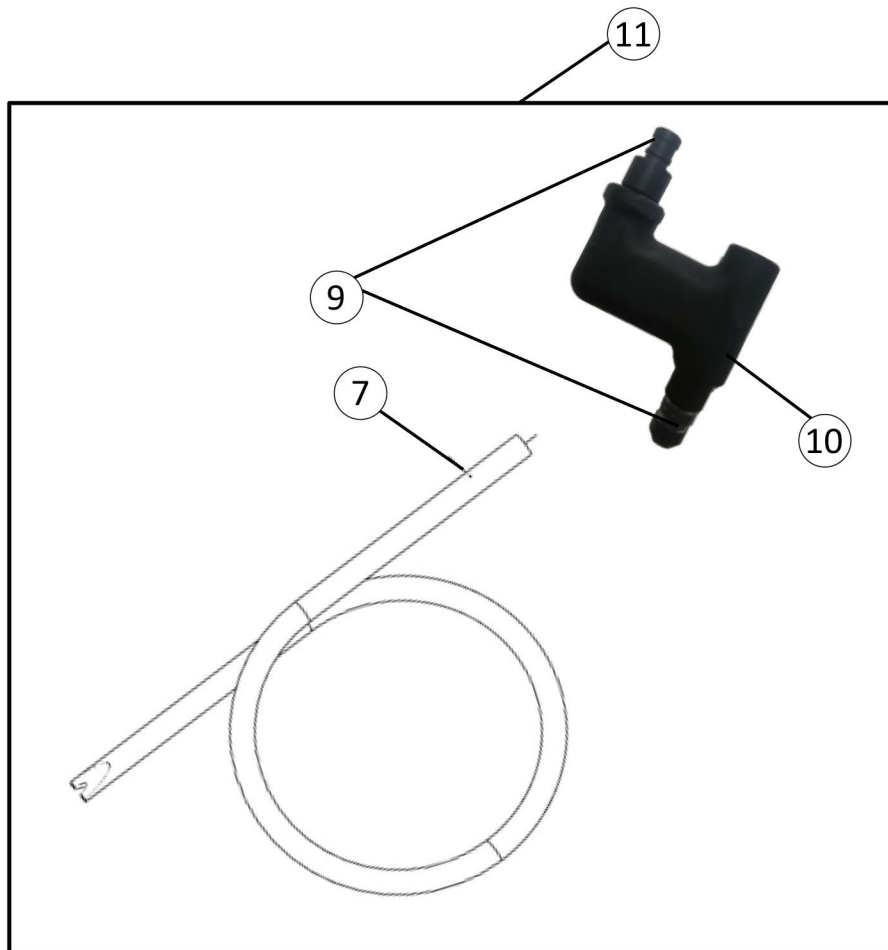

Pos.	Artikelbeschreibung	Description of item	Artikel Nr./Item No.
1	Mahlwerk	Grinder unit	E08810502009
2	Brüheinheit	Brew unit	E0881010101602
3	Wassereinlass Tank	Water Inlet assembly	E08810502011
4	Luftpumpe	Air pump assembly	E08810302107
5	Luftpumpe	Air pump	E078200145
6	Wasserstandsfühler	Water level sensor	E073000095A
7	Mikroschalter	Micro switch	E073000088
8	Wassermengenzähler	Water meter	E078200037
9	Luftventil	Air valve group	E0881030201001
10	Thermoblock komplett	Thermoblock assembly	E08810501011GSB
11	Steuerplatine	Drive board	E078100059
12	Getriebemotor	Geared motor group	E08810502029
13	Puffertank	Buffer tank	E088101049
13	Puffertank	Buffer tank	E08810101047
14	Magnetventil 2.5 mm	Solenoid valve assembly (1P)	E08810502014
15	4er Magnetventilgruppe	Solenoid valve assembly (4P)	E08810502013
16	Drainageventil	Drainage valve assembly	E0881010100601
17	Wasserpumpe Kaffeekreislauf (unten)	Water pump assembly (lower)	E08810502017
18	Wasserpumpe Milchkreislauf (oben)	Water pump assembly (upper)	E08810502016
19	Transformator	Transformer	E078200028
20	EMI-Filter	EMI filter	E078200032
21	Wassereinlassventil Gruppe	Tap water valve assembly	E08810502012
22	Anschlusskabel m. Stecker	Power cord w. plug	E078000170
23	Hauptplatine	Main PCB	E078100105
24	Trafoplatine	Transformer board	E078100112
25	Lüfter	Fan	E078200128

Kaffeevollautomat KV1 Deluxe

Artikel-Nr.: 190033

Ersatzteilliste

05.03.2026

Seite

4 / 32

Pump A

Pump B

Solenoid valve 1P –hot water

Solenoid valve 4P

Wasseranschluss Leitungswasser
Tap water assembly

Wasseranschluss externer Behälter
Bucket water assembly

①

②

③