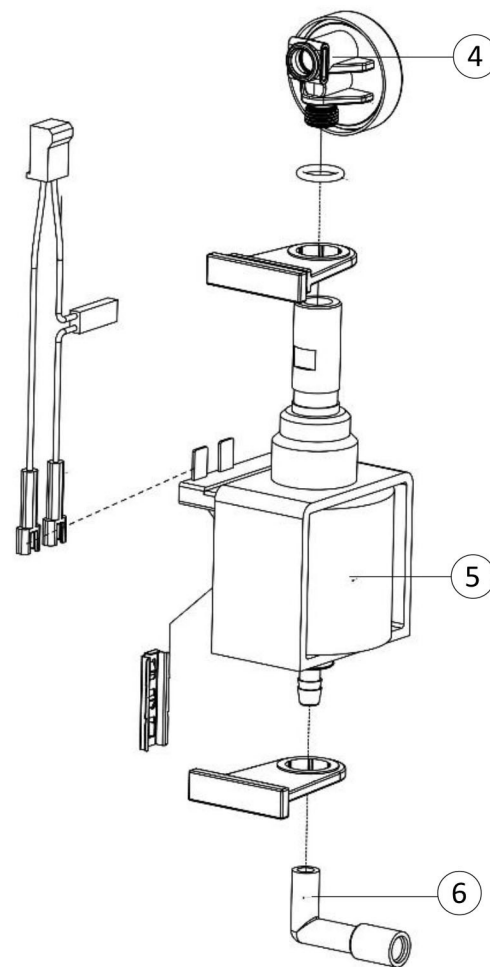

Pos.	Artikelbeschreibung	Description of item	Artikel Nr./Item No.
1	Mahlwerk	Grinder unit	E08810502009
2	Brüheinheit	Brew unit	E0881010101602
3	Wassereinlass Tank	Water Inlet assembly	E08810502011
4	Luftpumpe	Air pump assembly	E08810302107
5	Luftpumpe	Air pump	E078200145
6	Wasserstandsfühler	Water level sensor	E073000095A
7	Mikroschalter	Micro switch	E073000088
8	Wassermengenzähler	Water meter	E078200037
9	Luftventil	Air valve group	E0881030201001
10	Thermoblock komplett	Thermoblock assembly	E08810501011GSB
11	Steuerplatine	Drive board	E078100059
12	Getriebemotor	Geared motor group	E08810502029
13	Puffertank	Buffer tank	E088101049
13	Puffertank	Buffer tank	E08810101047
14	Magnetventil 2.5 mm	Solenoid valve assembly (1P)	E08810502014
15	4er Magnetventilgruppe	Solenoid valve assembly (4P)	E08810502013
16	Drainageventil	Drainage valve assembly	E0881010100601
17	Wasserpumpe Kaffeekreislauf (unten)	Water pump assembly (lower)	E08810502017
18	Wasserpumpe Milchkreislauf (oben)	Water pump assembly (upper)	E08810502016
19	Transformator	Transformer	E078200028
20	EMI-Filter	EMI filter	E078200032
21	Wassereinlassventil Gruppe	Tap water valve assembly	E08810502012
22	Anschlusskabel m. Stecker	Power cord w. plug	E078000170
23	Hauptplatine	Main PCB	E078100105
24	Trafoplatine	Transformer board	E078100112
25	Lüfter	Fan	E078200128

Kaffeevollautomat KV1 Deluxe

Artikel-Nr.: 190033

Ersatzteilliste

05.03.2026

Seite

4 / 32

Pump A

Pump B

Solenoid valve 1P –hot water

Solenoid valve 4P

Wasseranschluss Leitungswasser
Tap water assembly

Wasseranschluss externer Behälter
Bucket water assembly

①

②

③