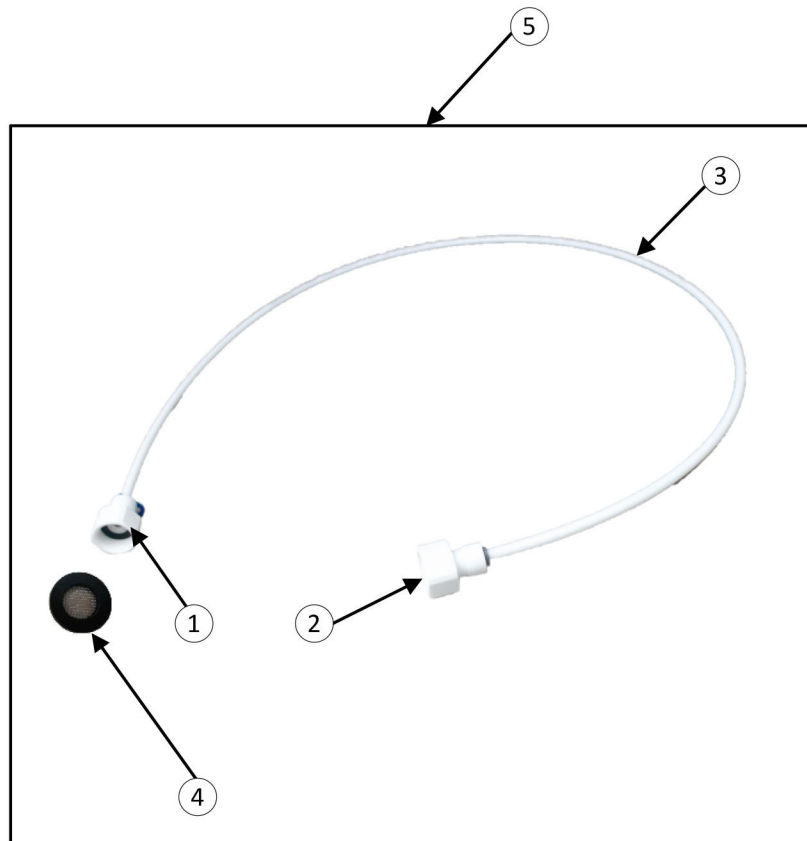

Pos.	Artikelbeschreibung	Description of item	Artikel Nr./Item No.
1	Mahlwerk	Grinder unit	E08810502009
2	Brüheinheit	Brew unit	E0881010101602
3	Wassereinlass Tank	Water Inlet assembly	E08810502011
4	Luftpumpe	Air pump assembly	E08810302107
5	Luftpumpe	Air pump	E078200145
6	Wasserstandsfühler	Water level sensor	E073000095A
7	Mikroschalter	Micro switch	E073000088
8	Wassermengenzähler	Water meter	E078200037
9	Luftventil	Air valve group	E0881030201001
10	Thermoblock komplett	Thermoblock assembly	E08810501011GSB
11	Steuerplatine	Drive board	E078100059
12	Getriebemotor	Geared motor group	E08810502029
13	Puffertank	Buffer tank	E088101049
13	Puffertank	Buffer tank	E08810101047
14	Magnetventil 2.5 mm	Solenoid valve assembly (1P)	E08810502014
15	4er Magnetventilgruppe	Solenoid valve assembly (4P)	E08810502013
16	Drainageventil	Drainage valve assembly	E0881010100601
17	Wasserpumpe Kaffeekreislauf (unten)	Water pump assembly (lower)	E08810502017
18	Wasserpumpe Milchkreislauf (oben)	Water pump assembly (upper)	E08810502016
19	Transformator	Transformer	E078200028
20	EMI-Filter	EMI filter	E078200032
21	Wassereinlassventil Gruppe	Tap water valve assembly	E08810502012
22	Anschlusskabel m. Stecker	Power cord w. plug	E078000170
23	Hauptplatine	Main PCB	E078100105
24	Trafoplatine	Transformer board	E078100112
25	Lüfter	Fan	E078200128

Kaffeevollautomat KV1 Deluxe

Artikel-Nr.: 190033

Ersatzteilliste

05.03.2026

Seite

4 / 32

Pump A

Pump B

Solenoid valve 1P –hot water

Solenoid valve 4P

Wasseranschluss Leitungswasser
Tap water assembly

Wasseranschluss externer Behälter
Bucket water assembly

①

②

③