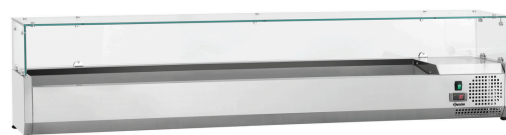

Kühlaufsatz GL3-2005

- Frontscheibe: Abgekantet
- Sicherheitsglas: Ja
- Art der Verglasung: 1-fach-Verglasung
- Maße Glasaufsatz: B 1995 x T 330 x H 200 mm
- Glasaufsatz Ausführung Rückseite: Glas

Art.-Nr. 200298
GTIN 4015613806587