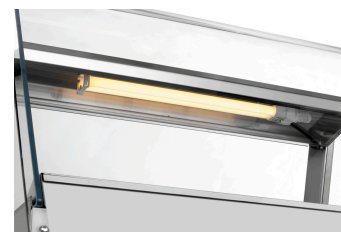

Heiße Theke GN2110-R

Beschreibung

Zubereitete Speisen werden dank der hochwertigen Ausführung und Innenbeleuchtung bei der Speisenausgabe perfekt in Szene gesetzt. Die individuelle Bestückung von bis zu 2 x 1/1 GN und die Zwischenablage bieten bedarfsgerechte Nutzungsmöglichkeiten der heißen Theke. Für eine einfache Reinigung sorgen die abklappbare Frontscheibe und die herausnehmbare Abtropfschublade.

Features

- Maße Zwischenablage: B 580 x T 325 mm
- Zwischenablagen höhenverstellbar: Nein
- Gastronorm: 2 x 1/1 GN
- Tiefe GN-Behälter max.: 40 mm
- Nicht im Lieferumfang enthalten: GN-Behälter
- Anschlusswert: 2.1 kW | 230 V | 50/60 Hz
- Temperaturbereich: 30 °C bis 110 °C
- Steuerung: Knebel
- Inhalt: 95 Liter
- Kontrollleuchte: Aufheizen
In Betrieb
- Temperaturregelung: Thermostat
- Innenbeleuchtung: Ja
- Beleuchtung: LED
- Frontscheibe: Abgerundet
- Tür-Art: Schiebetür(en)
- Position der Tür: Rückseite

► Weiter auf der nächsten Seite

- Ausgelegt für Gastronormbehälter
 - ✓ Bis 2 x 1/1 GN
 - ✓ Tiefe max.: 40 mm

- 1 Zwischenablage
 - ✓ Maße: B 580 x T 325 mm

- Innenbeleuchtung

- 2 Schiebetüren
 - ✓ Bedienerseite

- Sicherheitsglas

Heiße Theke GN2110-R

- Wasserschale zur Luftbefeuchtung: Nein
- Sicherheitsglas: Ja
- Inklusive: -
- Eigenschaften: Abtropfschublade
Frontscheibe abklappbar
Thermometer
Trockenbeheizt
Silber
- Heiz-Art: Nein
- Farbe: Silber
- Digital-Anzeige: Nein
- Art der Verglasung: 1-fach-Verglasung
Rundum-Verglasung
- Art der Zwischenablagen: Gittergestell, Edelstahl
- Anzahl der Zwischenablagen: 1
- Material: Edelstahl
- Wichtiger Hinweis: -
- Maße: B 755 x T 785 x H 560 mm
- Gewicht: 56,6 kg