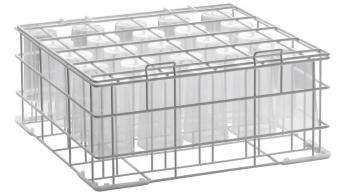

Mehrwegbecherkorb 500x500x235

▶ Problemloses Spülen von Mehrwegbechern

▶ Einfaches Bestücken durch abnehmbaren Deckel

▶ Für Mehrwegbecher bis 190 mm Höhe geeignet

Beschreibung

Mit dem Mehrwegbecherkorb können Becher und Gläser ohne verrutschen einfach und schnell in der Spülmaschine gereinigt werden. Die aufgesteckten Becher werden durch Aufsetzen und Schließen des Deckels sicher an ihrem Platz gehalten.

Features

- Fachgröße: 90 x 90 mm
- Eigenschaften: für Becher bis 190 mm Höhe geeignet mit abnehmbarem Deckel
- Innenhöhe: 190 mm
- Stapelbar: Nein
- Korbgröße: 500 x 500 mm
- Anzahl Fächer: 25
- Farbe: Weiß
- Ausführung: Becheraufhängungen
- Geeignet für: Gläser
Mehrwegbecher
- Material: Stahl
Beschichtet
- Wichtiger Hinweis: -
- Maße: B 497 x T 505 x H 232 mm
- Gewicht: 3,8 kg

Mehrwegbecherkorb 500x500x235

Ergänzungsprodukte

Abdeckhaube TGS100-8

- Farbe: Transparent
- Ausgelegt für: Geschirrkorbwagen TGS100
8 Spülkörbe (Höhe 100 mm)
- Maße Abdeckhaube in Anwendung: B 535 x T 555 x H 815 mm
- Ausführung: Mit 2 Reißverschlüssen
- Materialstärke: 0.12 mm

Art.-Nr. 300156
GTIN 4015613759203

Abdeckhaube TGS100-15

- Farbe: Transparent
- Ausgelegt für: Geschirrkorbwagen TGS100
15 Spülkörbe (Höhe 100 mm)
- Maße Abdeckhaube in Anwendung: B 535 x T 555 x H 1.410 mm
- Ausführung: Mit 2 Reißverschlüssen
- Materialstärke: 0.12 mm