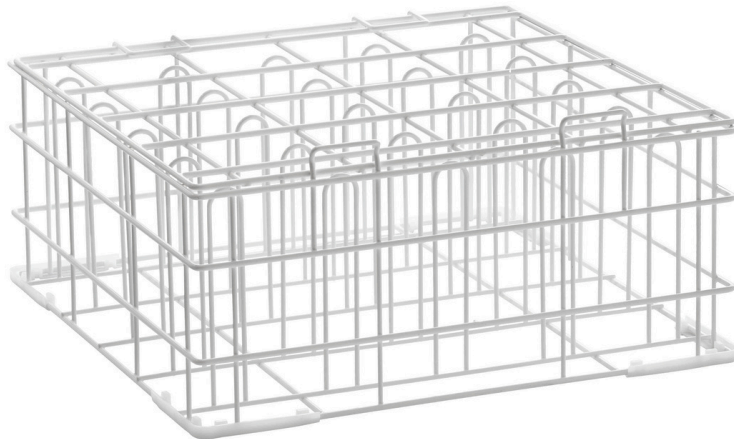

Mehrwegbecherkorb 500x500x235

▶ Problemloses Spülen von Mehrwegbechern

▶ Einfaches Bestücken durch abnehmbaren Deckel

▶ Für Mehrwegbecher bis 190 mm Höhe geeignet

Beschreibung

Mit dem Mehrwegbecherkorb können Becher und Gläser ohne verrutschen einfach und schnell in der Spülmaschine gereinigt werden. Die aufgesteckten Becher werden durch Aufsetzen und Schließen des Deckels sicher an ihrem Platz gehalten.

Features

- Fachgröße: 90 x 90 mm
- Eigenschaften: für Becher bis 190 mm Höhe geeignet mit abnehmbarem Deckel
- Innenhöhe: 190 mm
- Stapelbar: Nein
- Korbgröße: 500 x 500 mm
- Anzahl Fächer: 25
- Farbe: Weiß
- Ausführung: Becheraufhängungen
- Geeignet für: Gläser
Mehrwegbecher
- Material: Stahl
Beschichtet
- Wichtiger Hinweis: -
- Maße: B 497 x T 505 x H 232 mm
- Gewicht: 3,8 kg

Mehrwegbecherkorb 500x500x235

Ergänzungsprodukte

Abdeckhaube TGS100-8

- Farbe: Transparent
- Ausgelegt für: Geschirrkorbwagen TGS100
8 Spülkörbe (Höhe 100 mm)
- Maße Abdeckhaube in Anwendung: B 535 x T 555 x H 815 mm
- Ausführung: Mit 2 Reißverschlüssen
- Materialstärke: 0.12 mm

Art.-Nr. 300156
GTIN 4015613759203

Abdeckhaube TGS100-15

- Farbe: Transparent
- Ausgelegt für: Geschirrkorbwagen TGS100
15 Spülkörbe (Höhe 100 mm)
- Maße Abdeckhaube in Anwendung: B 535 x T 555 x H 1.410 mm
- Ausführung: Mit 2 Reißverschlüssen
- Materialstärke: 0.12 mm