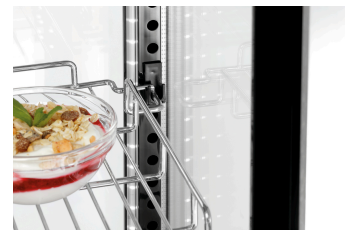

Kalte Theke 7450 2E

► Inhalt: 177 Liter

► 2 Zwischenablagen

✓ Jeweils: B 745 x T 335 mm

✓ Stellfläche: B 755 x T 340 mm

► Seitliche LED-Beleuchtung

✓ Separat schaltbar

Beschreibung

Auftisch-Vitrine im hochwertigen Edelstahl-Glas-Design zur Auslage von Speisen und Snacks in Kantinen, Ladenlokalen, Bars oder Cafés. Ein platzsparendes und einfaches Handling ermöglichen die Glasschiebetüren – Für die perfekte Präsentation sorgt die LED-Beleuchtung.

► Weiter auf der nächsten Seite

Kalte Theke 7450 2E

- Automatische Abtaufunktion: Ja
- Steuerung: Elektronisch
- Digital-Anzeige: Ja
- Kontrollleuchte: Ein/Aus
- Innenbeleuchtung: Ja
- Beleuchtung: LED
Senkrecht in den Ecken
Separat schaltbar
- Tür-Art: Schiebetür(en), Glas
- Position der Tür: Rückseite
- Anzahl der Zwischenablagen: 2
- Art der Zwischenablagen: Rost
- Zwischenablagen höhenverstellbar: Ja
- Eigenschaften: -
- Anschlusswert: 0.35 kW | 230 V | 50 Hz
- Material: Aluminium
Edelstahl
Glas
- Wichtiger Hinweis: -
- Maße: B 805 x T 445 x H 935 mm
- Gewicht: 75,6 kg