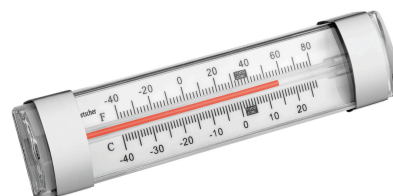

► Weiter auf der nächsten Seite

- Inhalt: 700 Liter
- Signalton bei zu lange geöffneter Tür

- Anzahl der Zwischenablagen: 4
- ✓ Maße Zwischenablage: B 534 x T 650 mm
- ✓ Gastronorm: 2/1 GN
- ✓ Zwischenablagen höhenverstellbar

- Abschließbar
- Digital-Anzeige

- LED-Beleuchtung
- ✓ Separat schaltbar

Tiefkühlschrank 700 GN210

• Klimaklasse:	4	Dieses Gerät ist für den Gebrauch bei Umgebungstemperaturen von bis zu 30 °C bestimmt.
• EEI:	29.2	
• Energieeffizienzklasse:	B (EU Nr. 2015 / 1094)	
• Energieverbrauch kWh / 24 Std.:	3.21	
• Energieverbrauch kWh / Jahr:	1172	
• Isolierung:	Pentane, 85 mm	
• Tauwasserverdunstung:	Ja	
• Automatische Abtaufunktion:	Ja	
• Steuerung:	Elektronisch	
• Digital-Anzeige:	Ja	
• Thermostat:	Ja	
• Kontrollleuchte:	-	
• Ein-/Ausschalter:	Nein	
• Innenbeleuchtung:	Ja	
• Anzahl Türen:	1	
• Tür-Art:	Flügeltür(en)	
• Abschließbar:	Ja	
• Türanschlag:	Rechts	
• Türanschlag wechselbar:	Ja	
• Füße höhenverstellbar:	Ja	
• Eigenschaften:	Abstand zwischen den Einschüben: 75 mm LED-Beleuchtung, separat schaltbar Signalton bei zu lange geöffneter Tür	
• Inklusive:	-	
• Anschlusswert:	0.35 kW 230 V 50 Hz	
• Material:	CNS 18/10	
• Wichtiger Hinweis:	-	
• Maße:	B 705 x T 895 x H 2.090 mm	
• Gewicht:	144,7 kg	

Tiefkühlschrank 700 GN210 Ergänzungsprodukte

Thermometer A300

STAINLESS
STEEL

- Ausführung: Analog
- Größe Anzeigenfeld: Ø 45 mm
- Mit Temperaturfühler: Nein
- Ausgelegt für: Raumtemperaturmessungen
Kühlschränke / Tiefkühlschränke
Temperaturüberwachung bei Transport und Lagerung

Art.-Nr. 292048
GTIN 4015613664262

Thermometer A250

STAINLESS
STEEL

- Ausführung: Analog
- Größe Anzeigenfeld: B 98 x H 28 mm
- Mit Temperaturfühler: Nein
- Ausgelegt für: Kühlschränke / Tiefkühlschränke
Temperaturüberwachung bei Transport und Lagerung