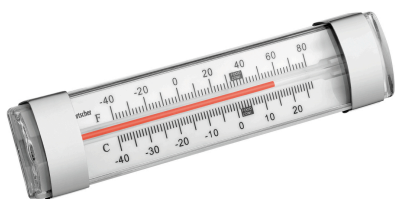

Thermometer A250

STAINLESS
STEEL

- Ausführung: Analog
- Größe Anzeigenfeld: B 98 x H 28 mm
- Mit Temperaturfühler: Nein
- Ausgelegt für: Kühlschränke / Tiefkühlschränke
  Temperaturüberwachung bei Transport und Lagerung

Art.-Nr. 292043
GTIN 4015613664279