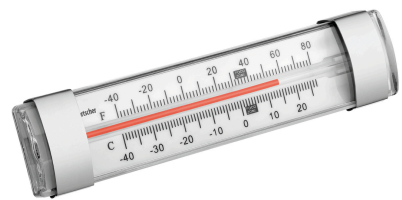

Thermometer A250

STAINLESS
STEEL

- Ausführung: Analog
- Größe Anzeigenfeld: B 98 x H 28 mm
- Mit Temperaturfühler: Nein
- Ausgelegt für: Kühlschränke / Tiefkühlschränke
  Temperaturüberwachung bei Transport und Lagerung

Art.-Nr. 292043
GTIN 4015613664279