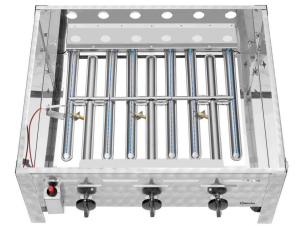

Gas-Tischbräter TB1100PF

- ▶ Grillpfanne aus Stahlblech, emailliert
- ✓ Maße: B 700 x T 540 x H 70 mm

- ▶ 3 Brenner
- ✓ Piezo-Zündung

- ▶ Betrieb mit Flüssiggas
- ✓ Regeldruck: 50 mbar

Beschreibung

Der Gas-Tischbräter ist das ideale Gerät für das Braten von Speisen: die leichte und kompakte Ausführung macht den Transport einfach easy, der simple Aufbau ermöglicht einen schnellen Aufbau und dank des Betriebs mit Flüssiggas kommt das Gerät überall und ganz flexibel zum Einsatz.

Features

- Material Pfanne: Stahlblech
Emailliert
- Maße Pfanne: B 700 x T 540 x H 70 mm
- Anschlusswert: 11 kW
- Gas-Art: Flüssiggas
- Zünd-Art: Piezo-Zündung
- Anschluss: 3/8"
- Regeldruck: 50 mbar
- Verbrauch: 850 g / Std.
- Anzahl Brenner: 3
- Überhitzungsschutz: Ja
- Ausführung: Grillpfanne
- Inklusive: 1 Gewerbedruckregler
1 Schlauch
1 Schlauchbruchsicherung
- Material: Edelstahl

▶ Weiter auf der nächsten Seite

Gas-Tischbräter TB1100PF

- Wichtiger Hinweis:

Betrieb nur mit Flüssiggas
Ausschließlich im gut belüfteten Raum und Außenbereich einsetzbar

- Maße:

B 675 x T 570 x H 250 mm

- Gewicht:

17,4 kg

Gas-Tischbräter TB1100PF Ergänzungsprodukte

Intensiv-Kraftreiniger F1L

- Bestellmengeneinheit: 1 Karton (6 Flaschen)

Art.-Nr. 173280
GTIN 4015613773353

Untergestell TB1100

- Farbe: Silber
- Ausgelegt für: Gas-Tischbräter TB1100PF
Gas-Kombi-Tischbräter TB1100R
- Grundboden: Ja
- Füße höhenverstellbar: Nein
- Anlieferungszustand: Bausatz (einfache Montage)
- Material: Edelstahl