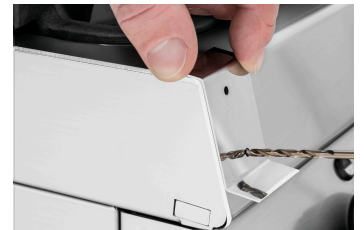

Küchen-Reling 900-400

Beschreibung

Die Geräte der Serie 900 mit einer Küchen-Reling zu versehen bietet nicht nur eine stilvolle Ergänzung, sondern optimiert auch die Sicherheit und Funktionalität. Durch den erweiterten Abstand zum Gerät verringert sich effektiv die Verbrennungsgefahr an den Hochtemperaturzonen. Darüber hinaus ermöglicht die robuste Konstruktion eine komfortable Zwischenlagerung von Töpfen, Pfannen und Tellern.

Features

- Ausgelegt für: Serie 900, Geräte-Breite: 400 mm
- Tragfähigkeit max.: 15 kg
- Tiefe Abstellfläche: 60 mm
- Inklusive: 1 Bohrschablone
Befestigungsmaterial
Bausatz
- Wichtiger Hinweis: Edelstahl
- Material: B 390 x T 95 x H 40 mm
- Maße: 0,76 kg
- Gewicht:

- ▶ Ausgelegt für:
 - ✓ Geräte der Serie 900, Geräte-Breite: 400 mm

- ▶ Tragfähigkeit max: 15 kg

- ▶ Tiefe Abstellfläche: 60 mm

- ▶ Inklusive:
 - ✓ 1 Bohrschablone
 - ✓ Befestigungsmaterial