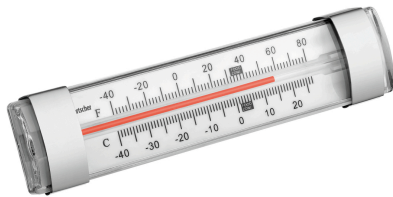

Thermometer A250

STAINLESS
STEEL

- Ausführung: Analog
- Größe Anzeigenfeld: B 98 x H 28 mm
- Mit Temperaturfühler: Nein
- Ausgelegt für: Kühlschränke / Tiefkühlschränke
  Temperaturüberwachung bei Transport und Lagerung

Art.-Nr. 292043
GTIN 4015613664279