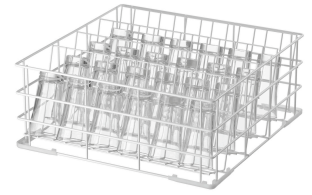

## Gläserkorb 500x500x205

► Sicheres Spülen von Tassen und Gläsern

► Einfaches Bestücken durch 4 großzügige Fächer

► Geeignet für Tassen und Gläser mit einem max. Durchmesser von 100 mm

### Beschreibung

Mit dem Gläserkorb finden Tassen und Gläser mit einem Durchmesser von bis zu 100 mm einen sicheren Platz in der Spülmaschine für effiziente Reinigung im Tagesgeschäft.

### Features

- Innenhöhe: 200 mm
- Stapelbar: Nein
- Korbgröße: 500 x 500 mm
- Anzahl Fächer: 4
- Farbe: Weiß
- Ausführung: Geneigt
- Geeignet für: Gläser  
Tassen
- Material: Stahl  
Beschichtet
- Wichtiger Hinweis: -
- Maße: B 500 x T 500 x H 205 mm
- Gewicht: 3 kg

### Abdeckhaube TGS100-8

- Farbe: Transparent
- Ausgelegt für: Geschirrkorbwagen TGS100  
8 Spülkörbe (Höhe 100 mm)
- Maße Abdeckhaube in Anwendung: B 535 x T 555 x H 815 mm
- Ausführung: Mit 2 Reißverschlüssen
- Materialstärke: 0.12 mm