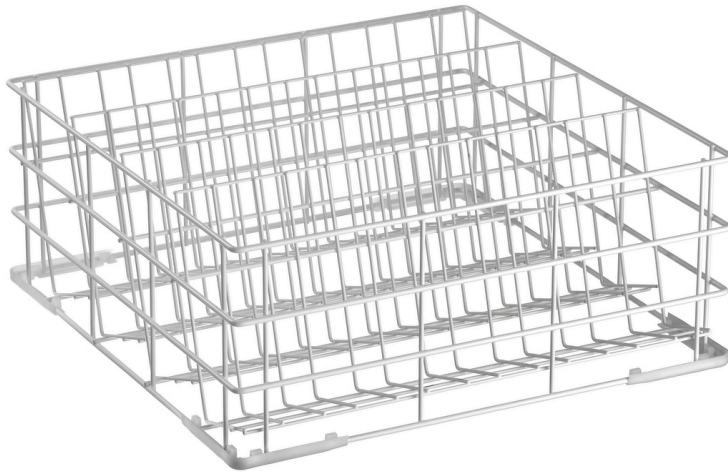

## Gläserkorb 500x500x205

► Sicheres Spülen von Tassen und Gläsern

► Einfaches Bestücken durch 4 großzügige Fächer

► Geeignet für Tassen und Gläser mit einem max. Durchmesser von 100 mm

### Beschreibung

Mit dem Gläserkorb finden Tassen und Gläser mit einem Durchmesser von bis zu 100 mm einen sicheren Platz in der Spülmaschine für effiziente Reinigung im Tagesgeschäft.

### Features

- Innenhöhe: 200 mm
- Stapelbar: Nein
- Korbgröße: 500 x 500 mm
- Anzahl Fächer: 4
- Farbe: Weiß
- Ausführung: Geneigt
- Geeignet für: Gläser  
Tassen
- Material: Stahl  
Beschichtet
- Wichtiger Hinweis: -
- Maße: B 500 x T 500 x H 205 mm
- Gewicht: 3 kg

### Abdeckhaube TGS100-8

- Farbe: Transparent
- Ausgelegt für: Geschirrkorbwagen TGS100  
8 Spülkörbe (Höhe 100 mm)
- Maße Abdeckhaube in Anwendung: B 535 x T 555 x H 815 mm
- Ausführung: Mit 2 Reißverschlüssen
- Materialstärke: 0.12 mm