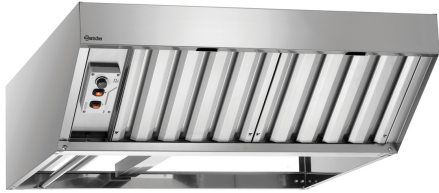

Kombidämpfer Silversteam2 P-7110D

Ergänzungsprodukte

Kondensationshaube Silversteam2

- Anzahl Gebläsemotoren/Abluftausgänge: 1
- Regulierung Gebläse: Knebel
  Manuell
  Stufenlos
- Motorleistung: 383 W
- Ein-/Ausschalter: Ja

Art.-Nr. 116119
GTIN 4015613866727