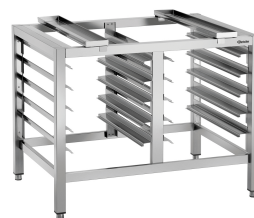

Untergestell Silversteam2 6040

- Anzahl Einschübe: 10
- Format Einschübe: 1/1 GN
  600 x 400 mm
- Art der Einschübe: Längs
- Höhenverstellbar: 740 mm bis 790 mm
- Farbe: Silber
- Ausgelegt für: Kombidämpfer 1/1 GN Serie Silversteam2

Art.-Nr. 115089
GTIN 4015613877730