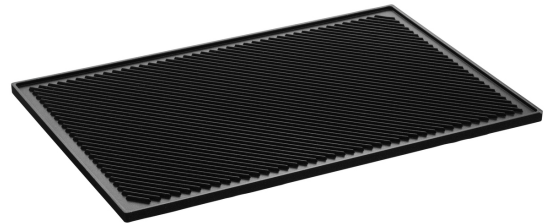

Kombidämpfer Silversteam2 P-7110D

Ergänzungsprodukte

Garkorb 110

- Gastronorm: 1/1 GN
- Maße Korb: B 490 x T 275 x H 50 mm
- Inhalt: 7 Liter
- Material: Edelstahl
- Wichtiger Hinweis: -
- Maße: B 536 x T 326 x H 61 mm
- Gewicht: 1,1 kg

Art.-Nr. 900300
GTIN 4015613788111

GN-Behälter, 1/1GN,T100, Basic Line

- Inhalt: 14 Liter
- Stapelbar: Ja
- Ausführung: Ohne Perforation
- Verstärkter Rand: Nein
- Oberfläche: Seidenmatt
- Tiefe Behälter: 100 mm
- Serie: Basic Line

Art.-Nr. A121065
GTIN 4016098162755

Kombidämpfer Silversteam2 P-7110D

Ergänzungsprodukte

Blech 1/1GN, 20 mm

CNS
18/10

- Inhalt: 3.5 Liter
- Stapelbar: Ja
- Ausführung: Ohne Perforation
- Verstärkter Rand: Ja
- Eigenschaften: -
- Oberfläche: Seidenmatt
- Tiefe Behälter: 20 mm

Art.-Nr. A101185
GTIN 4015613271729

Wende-Grillplatte EGR60400

- Eigenschaften: Beidseitig nutzbar
- Ausführung: Eckig
1 Seite gerillt
1 Seite glatt
- Material: Aluguss
Beschichtet
- Wichtiger Hinweis: -