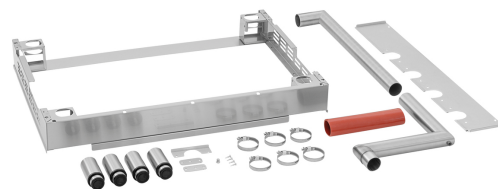

Art.-Nr. A101185
GTIN 4015613271729

Wende-Grillplatte EGR60400

- Eigenschaften: Beidseitig nutzbar
- Ausführung: Eckig
1 Seite gerillt
1 Seite glatt
- Material: Aluguss
Beschichtet
- Wichtiger Hinweis: -

Art.-Nr. A101091
GTIN 4016098175250

Kombidämpfer Silversteam2 P-7110D

Ergänzungsprodukte

Kerntemperaturfühler-Set SST2-D1P

- Set bestehend aus: 1 Halterung
1 Kerntemperaturfühler
- Ausgelegt für: Digitale Elektro-Kombidämpfer Serie Silversteam2
- Material Temperaturfühler: Chromnickelstahl
- Einstehtiefe: 80 mm
- Durchmesser Temperaturfühler: 3 mm

Art.-Nr. 116109
GTIN 401561386697

VerbindungsKit Silversteam2

- Ausgelegt für: Elektro-Kombidämpfer 1/1 GN Serie Silversteam2
- Kombinationsmöglichkeiten: 5 x 1/1 GN auf 5 x 1/1 GN
5 x 1/1 GN auf 7 x 1/1 GN
- Maße Rahmen: B 905 x T 620 x H 115 mm