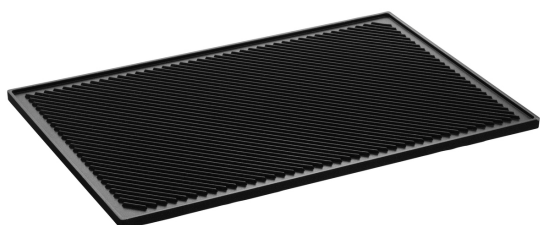

Art.-Nr. 100428
GTIN 4015613734767

Untergestell Silversteam2 6040

- Anzahl Einschübe: 10
- Format Einschübe: 1/1 GN
600 x 400 mm
- Art der Einschübe: Längs
- Höhenverstellbar: 740 mm bis 790 mm
- Farbe: Silber
- Ausgelegt für: Kombidämpfer 1/1 GN Serie Silversteam2

Art.-Nr. 115089
GTIN 4015613877730

Kombidämpfer Silversteam2 P-7110DRS

Ergänzungsprodukte

Wende-Grillplatte EGR60400

- Eigenschaften: Beidseitig nutzbar
- Ausführung: Eckig
1 Seite gerillt
1 Seite glatt
- Material: Aluguss
Beschichtet
- Wichtiger Hinweis: -

Art.-Nr. 100437
GTIN 4015613863481

GN-Behälter, 1/1 GN, T20, Basic Line

CNS

- Inhalt: 3.4 Liter
- Stapelbar: Ja
- Ausführung: Ohne Perforation
- Verstärkter Rand: Nein
- Oberfläche: Seidenmatt
- Tiefe Behälter: 20 mm
- Serie: Basic Line