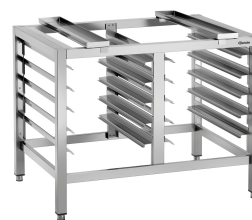

Untergestell Silversteam2 6040

- Anzahl Einschübe: 10
- Format Einschübe: 1/1 GN
  600 x 400 mm
- Art der Einschübe: Längs
- Höhenverstellbar: 740 mm bis 790 mm
- Farbe: Silber
- Ausgelegt für: Kombidämpfer 1/1 GN Serie Silversteam2

Art.-Nr. 115089
GTIN 4015613877730