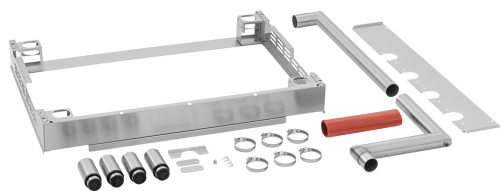

Kombidämpfer Silversteam2 P-7110DRS

Ergänzungsprodukte

GN Rost 1/1, CNS

CNS
18/10

- Serie: Top Line
- Norm: EN 631
- Gastronorm: 1/1 GN
- Material: CNS 18/10
- Wichtiger Hinweis: -
- Maße: B 325 x T 530 x H 10 mm
- Gewicht: 0,94 kg

Art.-Nr. A101091
GTIN 4016098175250

Kombidämpfer-Handbrause

- Wasseranschluss: 1/2"
- Länge Schlauch: 2 m
- Eigenschaften: Absperrventil für Festwasseranschluss 1/2"
- Inklusive: 1 Halterung
- Material: Kunststoff
- Wichtiger Hinweis: Metall
- Wichtiger Hinweis: -

Art.-Nr. 116005
GTIN 4015613587189

VerbindungsKit Silversteam2

- Ausgelegt für: Elektro-Kombidämpfer 1/1 GN Serie Silversteam2
- Kombinationsmöglichkeiten: 5 x 1/1 GN auf 5 x 1/1 GN
5 x 1/1 GN auf 7 x 1/1 GN
- Maße Rahmen: B 905 x T 620 x H 115 mm