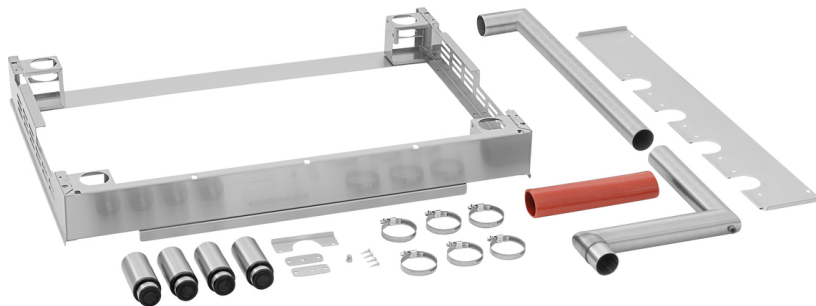

Verbindungsset Silversteam2

► Ausgelegt für die Elektro-Kombidämpfer 1/1 GN der Serie Silversteam2

► Kombinationsmöglichkeiten:
 ✓ 5 x 1/1 GN auf 5 x 1/1 GN
 ✓ 5 x 1/1 GN auf 7 x 1/1 GN

Beschreibung

Die platzsparende Lösung: Das Verbindungsset ermöglicht das Stapeln von 2 Elektro-Kombidämpfern 1/1 GN der Serie Silversteam2.

Features

- | | |
|------------------------------|---|
| • Ausgelegt für: | Elektro-Kombidämpfer 1/1 GN Serie Silversteam2 |
| • Kombinationsmöglichkeiten: | 5 x 1/1 GN auf 5 x 1/1 GN
5 x 1/1 GN auf 7 x 1/1 GN |
| • Maße Rahmen: | B 905 x T 620 x H 115 mm |
| • Set bestehend aus: | 1 Rahmen
1 Verbindungsschlauch
2 Befestigungsbleche
2 Rohre und 2 Halbleche
4 Füße
5 Schrauben
6 Befestigungsschellen |
| • Material: | Edelstahl |
| • Wichtiger Hinweis: | - |
| • Maße: | B 910 x T 620 x H 115 mm |
| • Gewicht: | 9,5 kg |