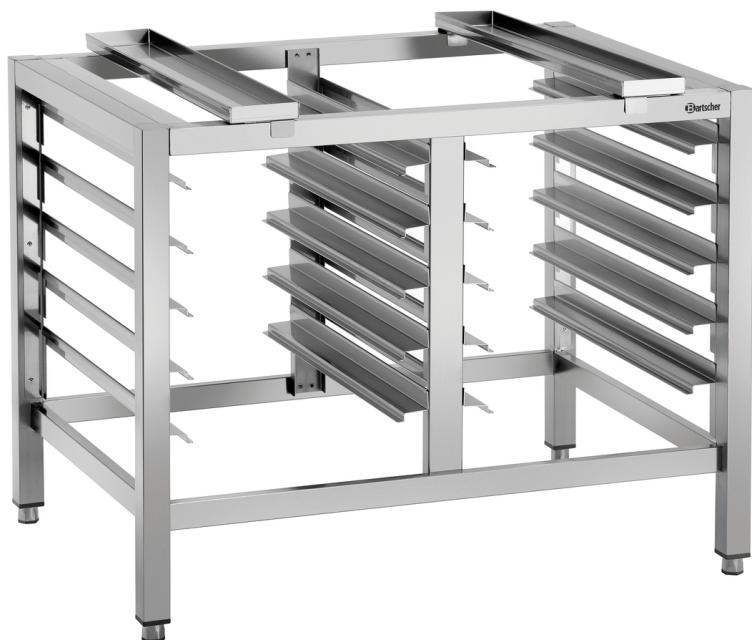

Untergestell Silversteam2 6040

- ▶ Ausgelegt für die Elektro-Kombidämpfer 1/1 GN der Serie Silversteam2

- ▶ Anzahl Einschübe: 10
- ▶ Art Einschübe: Längs
- ▶ Format Einschübe:
 - ✓ 1/1 GN
 - ✓ 600 x 400 mm

Beschreibung

Gastronorm und Bäckereिनorm – Das robuste Untergestell für Kombidämpfer 1/1 GN der Serie Silversteam2 bietet Platz für 10 Roste und Bleche im 1/1 GN- oder im 600x400-Bäckereिनorm-Format.

Features

- Anzahl Einschübe: 10
- Format Einschübe: 1/1 GN
600 x 400 mm
- Art der Einschübe: Längs
- Höhenverstellbar: 740 mm bis 790 mm
- Farbe: Silber
- Ausgelegt für: Kombidämpfer 1/1 GN Serie Silversteam2
- Grundboden: Nein
- Füße höhenverstellbar: Ja
- Anlieferungszustand: Fest verschweißt
- Material: CNS 18/10
- Wichtiger Hinweis: -
- Maße: B 955 x T 700 x H 740 mm
- Gewicht: 27,5 kg