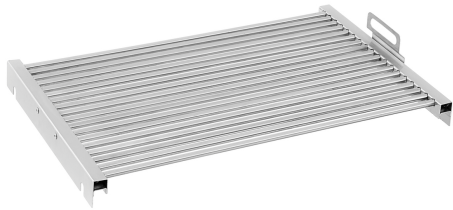

Rundrost 900

- Fettauffangbehälter: Nein
- Maße Grillfläche: B 380 x T 590 mm
- Grillrost-Art: Rundrost (für Fisch)
- Material: CNS 18/10
- Wichtiger Hinweis: -
- Maße: B 590 x T 380 x H 95 mm
- Gewicht: 3,19 kg

Art.-Nr. 299472
GTIN 4015613904221

Tür 900 B400

- Türanschlag wechselbar: Ja
- Türanschlag: Links / Rechts
- Material: CNS 18/10
- Wichtiger Hinweis: -
- Maße: B 395 x T 70 x H 470 mm
- Gewicht: 1 kg

Art.-Nr. 299014
GTIN 4015613904252