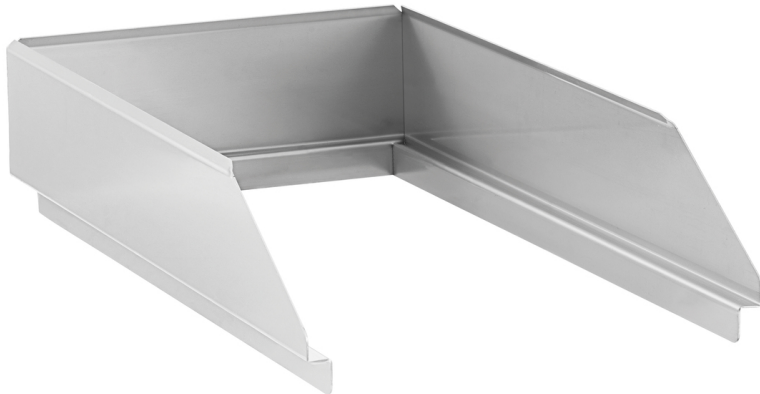

Spritzschutz 900 B400

- ▶ Ausgelegt für die Griddleplatte mit 400 mm Breite der Serie 900

Beschreibung

Die Serie 900 – Ihre leistungsstarke Profi-Küchenlösung aus hochwertigem CNS 18/10, speziell entwickelt für große Kapazitäten und maximale Robustheit.

Der Spritzschutz ist ausgelegt für Griddleplatten mit einer Breite von 400 mm der Serie 900. Er sorgt für sauberes Arbeiten und reduziert den Reinigungsaufwand.

Features

- | | |
|----------------------|--|
| • Ausgelegt für: | Griddleplatten mit 400 mm Breite der Serie 900 |
| • Material: | CNS 18/10 |
| • Wichtiger Hinweis: | - |
| • Maße: | B 385 x T 705 x H 145 mm |
| • Gewicht: | 3,1 kg |