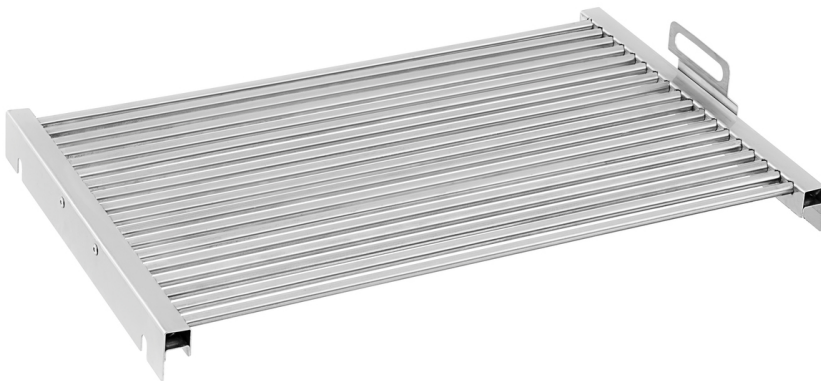

Rundrost 900

- ▶ Grillfläche:
 - ✓ Grillrost-Art: Rundrost (für Fisch)
 - ✓ Maße: B 380 x T 590 mm
 - ✓ Material: CNS 18/10
- ▶ Ausgelegt für die Lavasteingrills der Serie 900

Beschreibung

Die Serie 900 – Ihre leistungsstarke Profi-Küchenlösung aus hochwertigem CNS 18/10, speziell entwickelt für große Kapazitäten und maximale Robustheit.

Der Rundrost aus CNS 18/10 mit einer Grillfläche von 380 x 590 mm ist das optimale Zubehör für die Lavasteingrills der Serie 900 – ideal zum gleichmäßigen Grillen von Fisch in der Profi-Küche.

Features

- | | |
|------------------------|-------------------------|
| • Fettauffangbehälter: | Nein |
| • Maße Grillfläche: | B 380 x T 590 mm |
| • Grillrost-Art: | Rundrost (für Fisch) |
| • Material: | CNS 18/10 |
| • Wichtiger Hinweis: | - |
| • Maße: | B 590 x T 380 x H 95 mm |
| • Gewicht: | 3,19 kg |