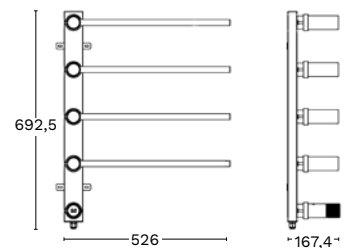

PEARL PRO

HANDTUCHWÄRMER

- Direktanschluss
- Temperaturspanne 30-65 °C
- Timer-Funktion
- Rohrdurchmesser \varnothing 19 mm
- Carbonfaser-Technologie
- Transparente Anti-Fingerabdruck-Lackierung
- Rechtsausführung
- Digitalregler
- Edelstahl 304
- Schutzklasse I

#	Farbe	Ausführung	Leistung
992365	chrom	4 Rohre	68 W
992364	chrom	3 Rohre	45 W

Rohre

Rohre

30-65°C

Anti-Fingerabdruck