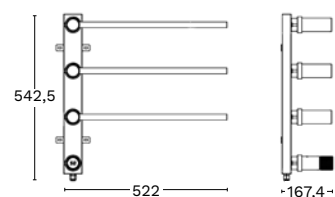

PEARL PRO

HANDTUCHWÄRMER

- Direktanschluss
- Temperaturspanne 30-65 °C
- Timer-Funktion
- Rohrdurchmesser \varnothing 19 mm
- Carbonfaser-Technologie
- Transparente Anti-Fingerabdruck-Lackierung
- Rechtsausführung
- Digitalregler
- Edelstahl 304
- Schutzklasse I

#	Farbe	Ausführung	Leistung
992365	chrom	4 Rohre	68 W
992364	chrom	3 Rohre	45 W

Rohre

Rohre

30-65°C

Anti-Fingerabdruck