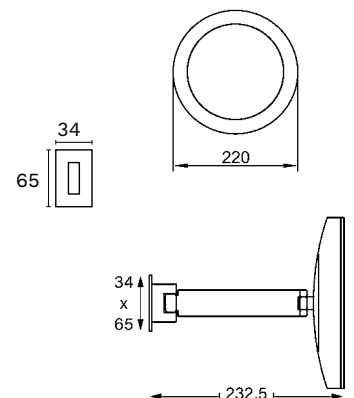

LED INTERFACE

BELEUCHTETER KOSMETIKSPIEGEL

- Am Schwenkarm
- Batteriebetrieben
- 3-fach-Vergrößerung
- Schwenk-/Kippgelenk
- 4 x 18650 Akkubatterien
- USB-Aufladung
- Anzeige bei schwacher Batterie
- Transluzenter Acryl-Rahmen
- SMD-LED Beleuchtung:
Warmweißes Licht 3500-4000 K
- Wartungsfrei - bis zu 50.000 Stunden Lebensdauer
- Ein-/Ausschaltung durch Infrarotsensor
- Nach Gebrauch automatische Abschaltung nach 15 Sekunden
- Inklusive Adapterplatte für bessere Stabilität:
65 x 34 x 2,5 mm

CE

#	Farbe	Ausführung	Ø in mm
020859	chrom	Schwenkarm	220

Batteriebetrieben

Sensor

Auto-Ausschalt-
funktion

Green Efficiency

NU finishes

Vergrößerung