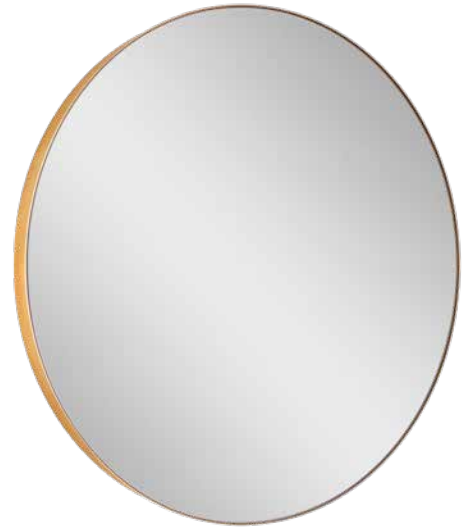

ORE

BADEZIMMERSPIEGEL

- Aluminiumrahmen
- Inklusive Aufhängehaken
- Rahmentiefe 30 mm

#	Farbe	Ø in mm
020874	gold gebürstet	600
020875	gold gebürstet	800

Planspiegel