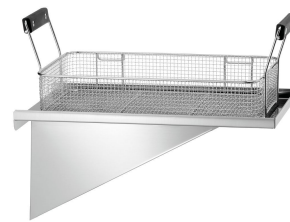

## Korbablage BF 16E

▶ Ausgelegt für die Backwarenfritteuse BF 16E

### Beschreibung

Individuell montierbare Abstellfläche passend zur Backwarenfritteuse BF 16E.

### Features

- |                      |                         |
|----------------------|-------------------------|
| • Montage-Seite:     | Beidseitig              |
| • Material:          | CNS 18/10               |
| • Wichtiger Hinweis: | -                       |
| • Maße:              | B 445 x T 235 x H 85 mm |
| • Gewicht:           | 2,9 kg                  |