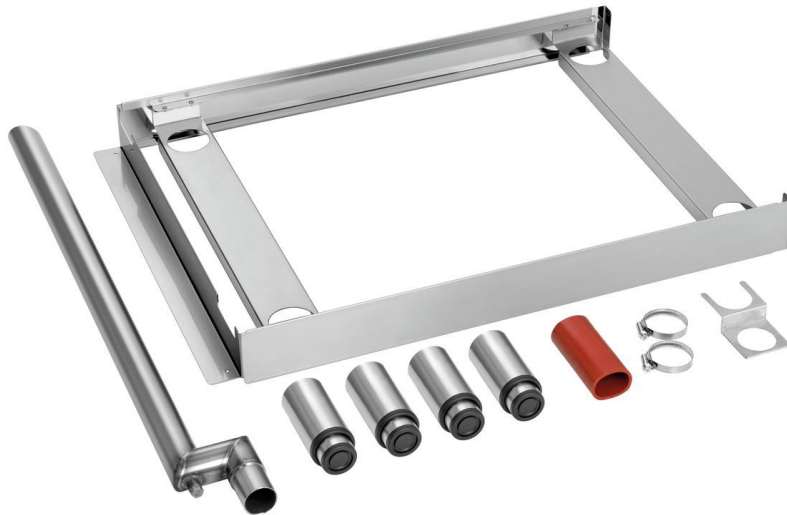

Verbindungsset Silversteam-K

- ▶ Ausgelegt für die Elektro-Kombidämpfer 1/1 GN der Serie "Bartscher Kompakt" und "Silversteam-K"

Beschreibung

Die platzsparende Lösung: Das Verbindungsset ermöglicht das Stapeln von 2 Elektro-Kombidämpfern 1/1 GN der Serie "Bartscher Kompakt" und "Silversteam-K".

Features

- Ausgelegt für: Elektro-Kombidämpfer 1/1 GN Serie Silversteam-K und Bartscher Kompakt
- Kombinationsmöglichkeiten: 6 x 1/1 GN auf 6 x 1/1 GN
6 x 1/1 GN auf 10 x 1/1 GN
- Maße Rahmen: B 525 x T 735 x H 75 mm
- Set bestehend aus: 1 Rahmen
4 Füße
1 Rohr und Halblech für Wrasenabzug
1 Verbindungsschlauch
Befestigungsschellen
Schrauben
Edelstahl
- Material: -
- Wichtiger Hinweis: -
- Maße: B 525 x T 735 x H 75 mm
- Gewicht: 4,8 kg