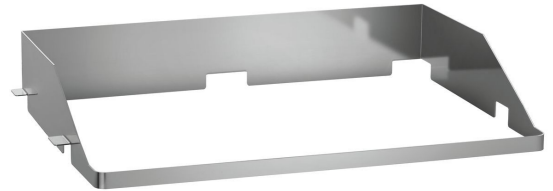

Griddleplatte Gas 700, B800, glatt

Ergänzungsprodukte

Tür 700 40/80LR

CNS
18/10

- Türanschlag wechselbar: Ja
- Türanschlag: Links / Rechts
- Material: CNS 18/10
- Wichtiger Hinweis: -
- Maße: B 395 x T 80 x H 460 mm
- Gewicht: 3,4 kg

Art.-Nr. 285050
GTIN 4015613486604

Spritzschutz 780

STAINLESS
STEEL

- Ablagerost: Nein
- Material: Edelstahl
- Wichtiger Hinweis: -
- Maße: B 777 x T 555 x H 125 mm
- Gewicht: 3,2 kg

Art.-Nr. 285076
GTIN 4015613638270