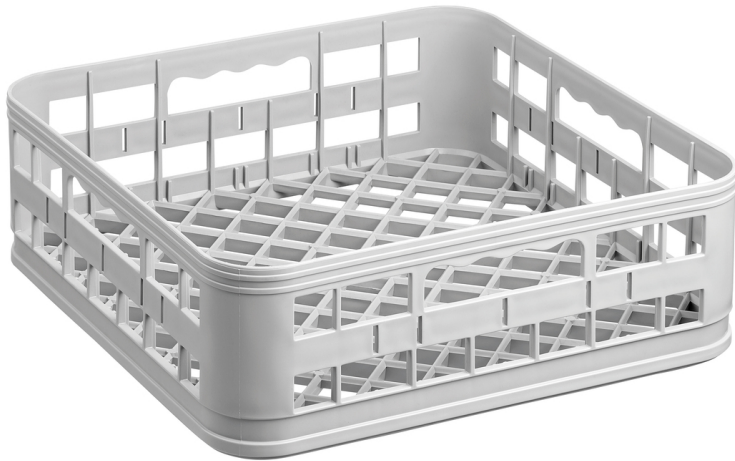

## Universalkorb 350x350x110

- ▶ Korbgröße: 350 x 350 mm
- ▶ Korbhöhe: 110 mm

### Features

- Innenhöhe: 103 mm
- Stapelbar: Ja
- Korbgröße: 350 x 350 mm
- Anzahl Fächer: 1
- Farbe: Grau
- Ausführung: Eben
- Geeignet für: Gläser  
Tassen
- Material: Kunststoff
- Wichtiger Hinweis: -
- Maße: B 350 x T 350 x H 110 mm
- Gewicht: 0,8 kg

## Universalkorb 350x350x110

#### Untertasseneinsatz zu Spülkorb

- Anzahl Fächer: 14
- Material: Stahl  
Beschichtet
- Wichtiger Hinweis: -
- Maße: B 300 x T 100 x H 90 mm
- Gewicht: 0,2 kg

Art.-Nr. 110317  
GTIN 4015613432014