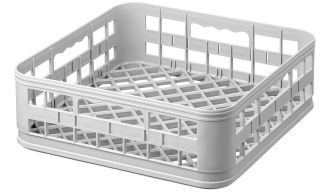

## Universalkorb 350x350x110

- ▶ Korbgröße: 350 x 350 mm
- ▶ Korbhöhe: 110 mm

### Features

- Innenhöhe: 103 mm
- Stapelbar: Ja
- Korbgröße: 350 x 350 mm
- Anzahl Fächer: 1
- Farbe: Grau
- Ausführung: Eben
- Geeignet für: Gläser  
Tassen
- Material: Kunststoff
- Wichtiger Hinweis: -
- Maße: B 350 x T 350 x H 110 mm
- Gewicht: 0,8 kg

## Universalkorb 350x350x110