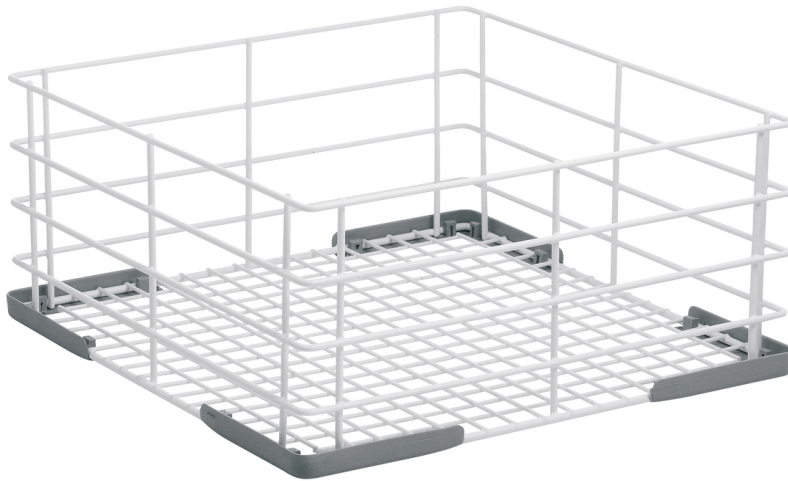

## Universalkorb 350x350x170

- ▶ Korbgröße: 350 x 350 mm
- ▶ Korbhöhe: 170 mm

### Beschreibung

Universalkorb 350 x 350 mm, 143 mm Innenhöhe, weiß beschichtet, nicht stapelbar. Für Gläser und Tassen in Spülmaschinen mit 350 x 350 mm Korbmaß. Einfache, robuste Lösung für kleinere Betriebe und Cafés.

### Features

- Innenhöhe: 143 mm
- Stapelbar: Nein
- Korbgröße: 350 x 350 mm
- Anzahl Fächer: 1
- Farbe: Weiß
- Ausführung: Eben
- Geeignet für: Gläser  
Tassen
- Material: Stahl  
Beschichtet
- Wichtiger Hinweis: -
- Maße: B 345 x T 345 x H 150 mm
- Gewicht: 0,93 kg

## Universalkorb 350x350x170