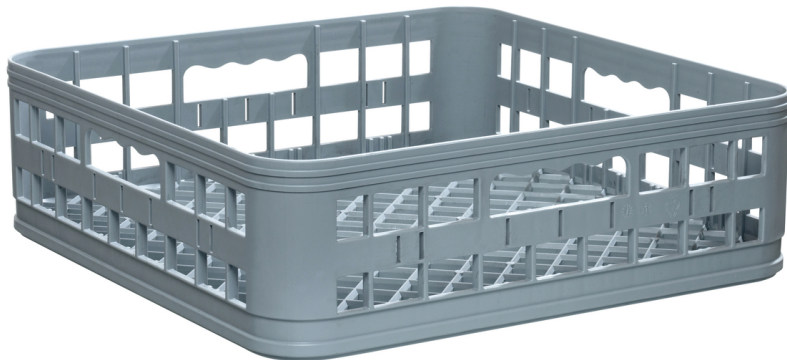

Universalkorb 400x400x135

- ▶ Korbgröße: 400 x 400 mm
- ▶ Korbhöhe: 135 mm

Beschreibung

Universalkorb 400 x 400 mm, 107 mm Innenhöhe, ungeteilte Ausführung aus grauem Kunststoff. Geeignet für Gläser und Tassen, stapelbar. Für Spülmaschinen mit 400 x 400 mm Korbmaß – universell, preiswert, bewährt.

Features

- Innenhöhe: 107 mm
- Stapelbar: Ja
- Korbgröße: 400 x 400 mm
- Anzahl Fächer: 1
- Farbe: Grau
- Ausführung: Eben
- Geeignet für: Gläser
Tassen
- Material: Kunststoff
- Wichtiger Hinweis: -
- Maße: B 400 x T 400 x H 135 mm
- Gewicht: 0,95 kg

Universalkorb 400x400x135 Ergänzungsprodukte

Besteckköcher für Spülmaschinen

- Farbe: Grau
- Material: Kunststoff
- Wichtiger Hinweis: -
- Maße: B 107 x T 107 x H 119 mm
- Gewicht: 0,1 kg

Art.-Nr. 110318
GTIN 4015613432021